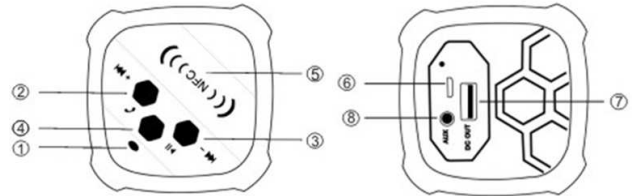

1、PT390 スピーカー各ボタンについて

- | | |
|-----------------|------------|
| ①. お知らせランプ | ⑤. NFC |
| ②. 音ボリューム+/前の曲へ | ⑥. 本体充電端子 |
| ③. 音ボリューム-/次の曲へ | ⑦. バッテリー出力 |
| ④. 多機能ボタン | ⑧. AUX 端子 |

※④. 多機能ボタン：電源 ON/OFF、音楽再生/停止、通話と Bluetooth ペアリング