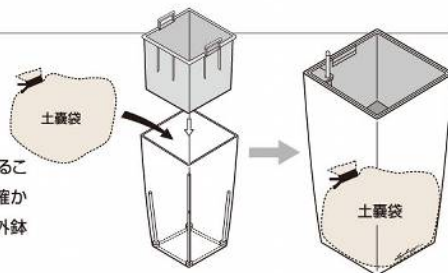

マットカラー

※グレーベージュ、エスプレッソはメーカー廃番により、なくなり次第取扱終了。

POINT

転倒防止にプランター内に
重石を設置可能

ライナーを外せば、プランター内に重石を入れることが可能。背丈のあるプランターだからこそ、確かな安定感と安心感をプラスしています。また、外鉢内から直接アンカーを打つことができます。

POINT

チャペルなどに最適なスリム&
ビューティー「キュービコ・アルト」

スリムなフォルムでありながら、高さ105cmのインパクトを実現。美しさと品位を漂わせる佇まいには、厳肅ささえも兼ね備え、チャペルなどのセレモニー空間におすすめです。

左からマックスキュービ、ミニキュービ

ミニキュービ / マックスキュービ

MINI CUBI / MAX CUBI

2023.4.1より
価格改定あり
巻末の
改訂価格表を
ご参照ください

品番	品名	サイズ	重量	土容量	水容量	クレイ量	価格(底面灌水セット付)
LE-1009	ミニキュービ	L95×D95×H180mm	0.6kg	1.0ℓ	0.5ℓ	0.5ℓ	3,600円
LE-1010	マックスキュービ	L135×D135×H265mm	1.7kg	1.5ℓ	1.0ℓ	1.5ℓ	7,200円