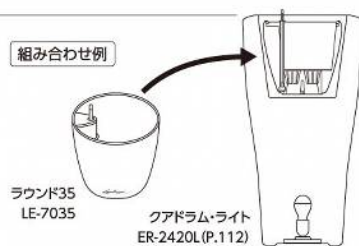

ラウンド ROUND

Lechuza
Economy

2023.4.1より
価格改定あり

巻末の
改訂価格表を
ご参照ください

外鉢 + 底面灌水セット

品番	品名	サイズ	重量	土容量	水容量	クレイ量	価格(底面灌水セット付)
LE-7021	ラウンド 21	Ø210×H200mm	1.1kg	5.0ℓ	0.8ℓ	0.5ℓ	7,600円
LE-7028	ラウンド 28	Ø280×H260mm	1.8kg	9.0ℓ	2.0ℓ	1.0ℓ	10,800円
LE-7035	ラウンド 35	Ø350×H330mm	3.0kg	17.0ℓ	3.7ℓ	1.5ℓ	16,200円
LE-7043	ラウンド 43	Ø430×H400mm	4.8kg	33.0ℓ	6.0ℓ	3.0ℓ	17,800円
LE-7060	ラウンド 60	Ø600×H560mm	10.0kg	90.0ℓ	17.0ℓ	3.0ℓ	36,000円
LE-7070	ラウンド 70	Ø700×H650mm	14.5kg	145.0ℓ	26.5ℓ	5.0ℓ	48,000円

サンド
ブラウン

※ナツメグはメーカー廃番により、なくなり次第取扱終了。

POINT

敢えての「裏方」、ライトモデルの内鉢にも最適
好環境の直植えが楽しめる

デザインの相性がよい「コラム」と組み合わせて配置すると、美しい発色も相まって個性やリズム感を演出できます。また、機能を活かし、ライト付きプランターにラウンドを丸ごと設置すれば、カバーを汚さず、好環境で直植えが簡単に楽しめます。

組み合わせ例

ラウンド35
LE-7035