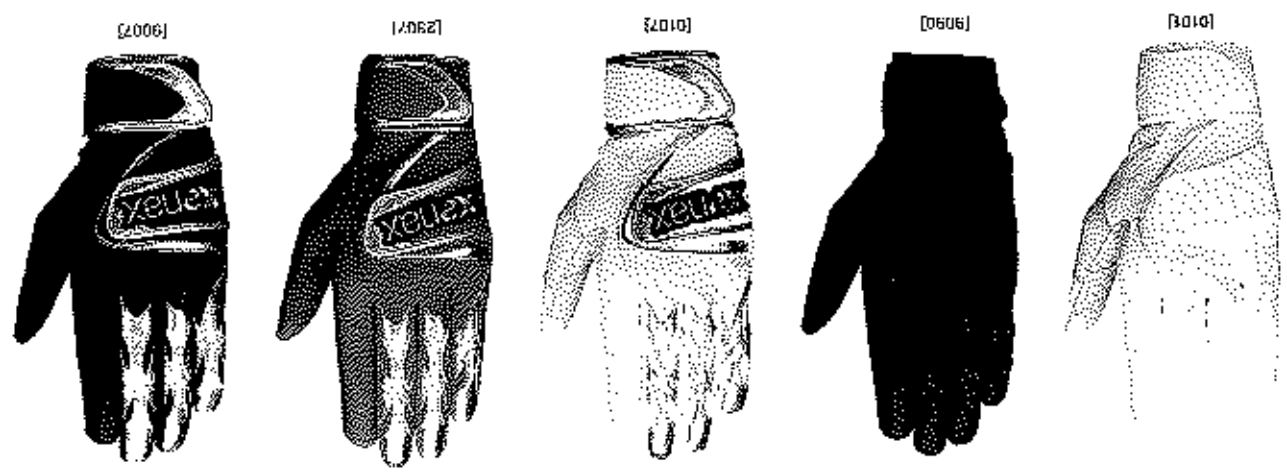

BATTER'S GLOVE

199540990-7

グリップと回しつかり固定！ 高級シーブ素材採用の広島東洋カープ松山選手使用同一モデル

BBG-72 [両手用] 本番 ¥6,700+税

●素材 / 甲底：合成皮革+2WAY:ウレタン、掌面：合成皮革 ●ウレタン/S-L、M-L、L-L
●カラー / キリト×キリト [0101]、7399×7399 [9090]、キリト×キリト-4R [0107]、7399×キリト-4R [9007]
●高級シーブ採用 ●水陸兼用 ●ウレタン製

高校野球用
対応モデル
[0101] [9090]