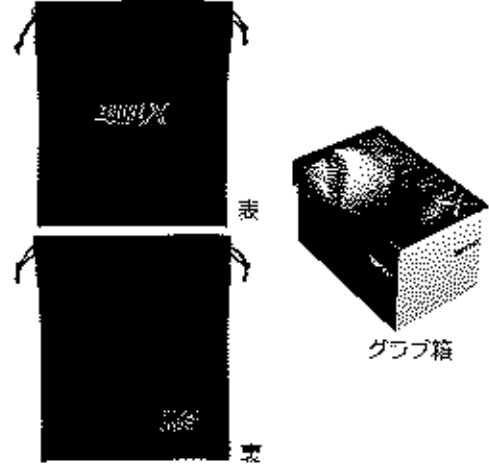

NEW

トラストエクス新専用袋