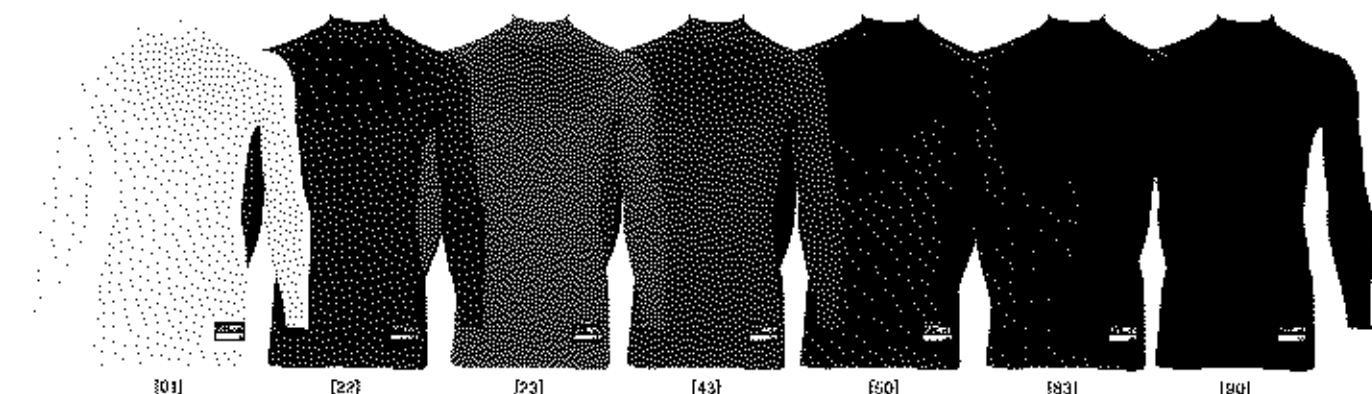

ハイネックアンダーシャツ。ぴったりとゆったりの融合→びゆったリタイプシリーズ。

肩から腕はフィットタイプ、身頃には筋肉に適度な圧力を与える型に設計する事で、無駄な振動を抑制し、動作の安定と筋肉疲労を予防します。
吸汗速乾のドライキープ繊維(テクノファイン)の伸縮率を3%アップさせる事で、着用時と運動時のストレスを軽減し、高いパフォーマンスをサポートします。

吸汗・速乾・ドライキープ繊維
W字型断面構造素材を使用。
吸汗量に抑えているうえに、吸った汗を肌面に戻さず、ウェア内をドライに保ちます。

BUS-593 本体 ¥3,100 +税

BUS-593J 本体 ¥2,900 +税

ド定番の長袖タイプ。オールシーズンに着用可能です。

- ●素材/ポリエステル100%
- ●サイズ/S, M, L, O, XO, 140, 150, 160
- ●カラー/ホワイト[01]、エンジ[22]、レッド[23]、ロイヤルブルー[43]、ネイビー[50]、D.グリーン[83]、ブラック[90]

[01] [22] [23] [43] [50] [83] [90]