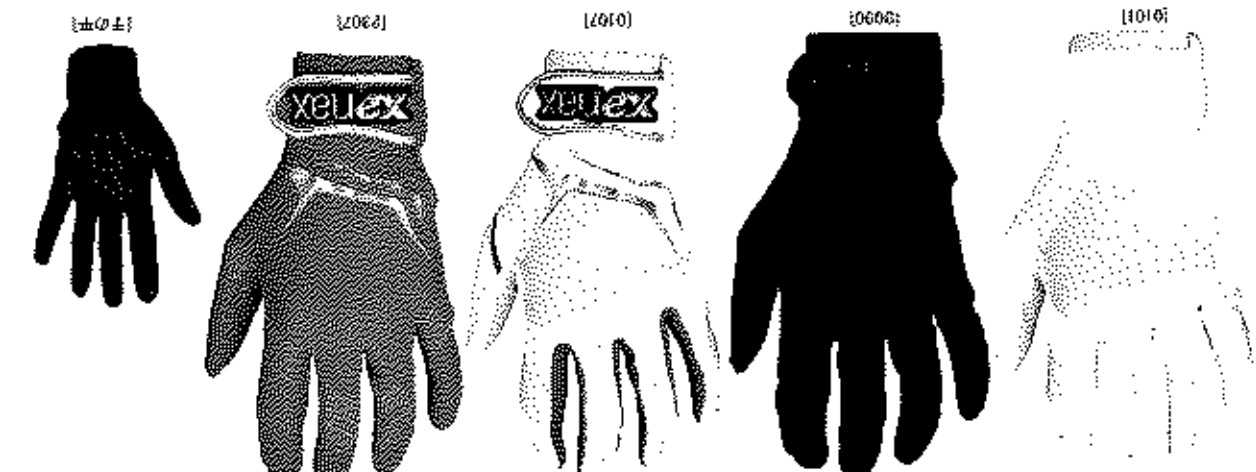

FIELDING GLOVE

守備用手袋

グラブ内の手の形状を研究し生まれた超立体守備用手袋

BBG-84H [片手用] 本番 ¥1,900+税

●美しい内縫い ●超立体縫製 ●ウレタン製
●カラー / キリト×キリト [0101]、7399×7399 [9090]、キリト×キリト-4R [0107]、7399×キリト-4R [2307]
●素材 / 甲底：合成皮革+2WAY:ウレタン、掌面：合成皮革 ●ウレタン/S-L、M-L、L-L

高校野球用
対応モデル
[0101] [9090]