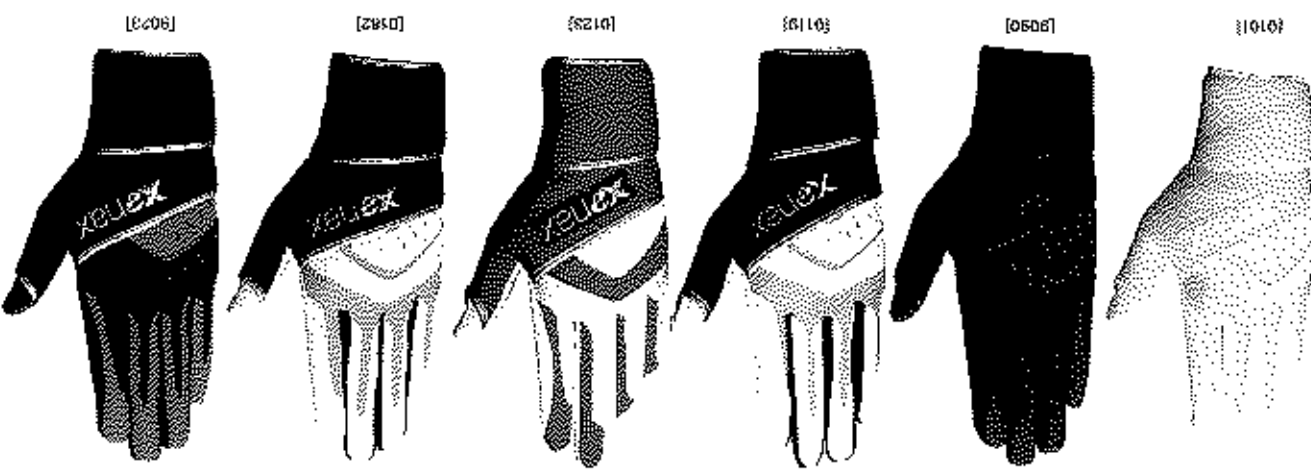

高松野球ボール
 対応モデル
 [0101] [0990]

SPECIAL FEATURE

心指面積ゾーンにして、アウトバウンド可能なダブルHパターンの配置が、

●裏：軟着弾用剤にフラッシュ、EVAインサートを施した、ダブルHパターンの配置による、

●全体にゆとり縫工を施した、EVAパッドを使用した、

BBG-57H2 [片手用] *税大2,900+税
 ●素材/甲皮：合成皮革、掌面：合成皮革 ●サイズ/A.R. S-L, M-R, M-L, L-R, L-L *S(22-23cm), M(24-25cm), L(26-27cm)
 ●カラー/カフ：ブラック [0101], ホワイト [0990], ブラック/ブラック [0101], ホワイト/ブラック [0990], ブラック/ブラック [0101], ホワイト/ホワイト [0990]
 ●当て革：立地革 ●縫製：縫製 ●ツグタイプ ●ツグタイプ