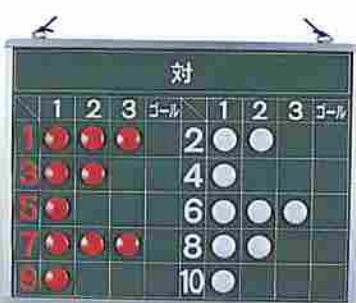

### ゲート・ポールプレート

SH-398 本体価格 ¥ 2,000+税

■プラスチック製、差し込み式、ゲートは別売り

### 抽選棒

SH-490 本体価格 ¥ 1,000+税

■ゲームの順番は公平に決めてください。  
 (予備棒2本入り・専用ケース入)

### 得点板

SH-379

本体価格 ¥ 12,000+税

■サイズ: 60×45cm

赤球白球各20個付 軽量アルミ