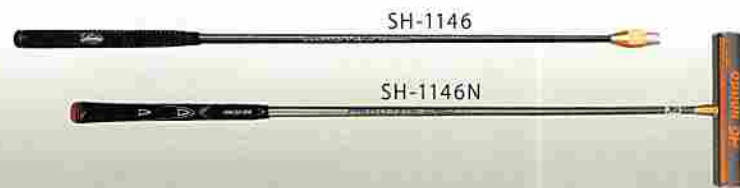

本体価格 ¥6,800+税

■ ヘッド: 茶強化木黒塗

SH-1118

本体価格 ¥7,800+税

■ ヘッド: 茶染(ワーウッド)

- シャフト: 木製
- グリップ: ローレット
- サイズ: 73cm
- カラー: 黒
- 平均重量: 650g

2ピースタイプ

ソリッドカーボンシャフト

硬めの先中調子によりハードヒット時の衝撃を和らげる。

シャフト SH-1146 本体価格 ¥15,000+税

- プラスロック式
- グリップ: フルコードパワーグリップ 型
- サイズ: 60~100cmで選択可能

シャフト SH-1146N 本体価格 ¥14,000+税

- ネジ式
- グリップ: 丸型ゴム
- ネジ径: φ14mm・φ15mmがあります

少し硬め

クロスカーボンシリーズ

★硬めのシャフト★

長さも99cmまで1cm刻みで指定できます。(99cmへご相談ください)

SH-1149

本体価格 ¥22,500+税

■ ロック式

- グリップ: WPM1.32 型

SH-1150

本体価格 ¥21,500+税

■ ロック式