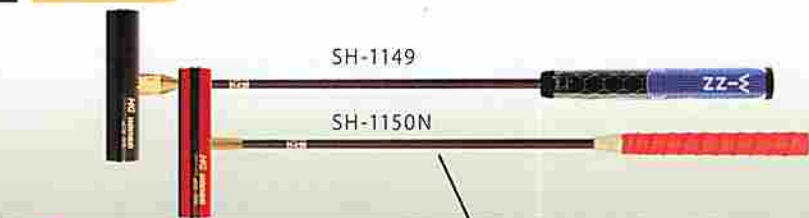

硬めの先中調子によりハードヒット時の衝撃を和らげる。

シャフト SH-1146 本体価格 ¥15,000+税

- プラスロック式
- グリップ: フルコードパワーグリップ 型
- サイズ: 60~100cmで選択可能

シャフト SH-1146N 本体価格 ¥14,000+税

- ネジ式
- グリップ: 丸型ゴム
- ネジ径: φ14mm・φ15mmがあります

少し硬め

クロスカーボンシリーズ

★硬めのシャフト★

長さも99cmまで1cm刻みで指定できます。(99cmへご相談ください)

SH-1149

本体価格 ¥22,500+税

■ ロック式

- グリップ: WPM1.32 型

SH-1150

本体価格 ¥21,500+税

■ ロック式

- グリップ: 凹凸レザー (レッド、ブラック) 型

SH-1150N

本体価格 ¥20,500+税

■ ネジ式

硬め

★硬めのクロスカーボンシャフト★  
しなりを抑えるため、シャフト全体にカーボンフィルムを巻いた距離感を安定させたい人にオススメ

シャフト拡大画像

★この見開きページのヘッドは別売りです。  
 ★他のグリップとの取替え可能です。  
 (ただし接続金具の種類により取替えが難しい場合がございます。)