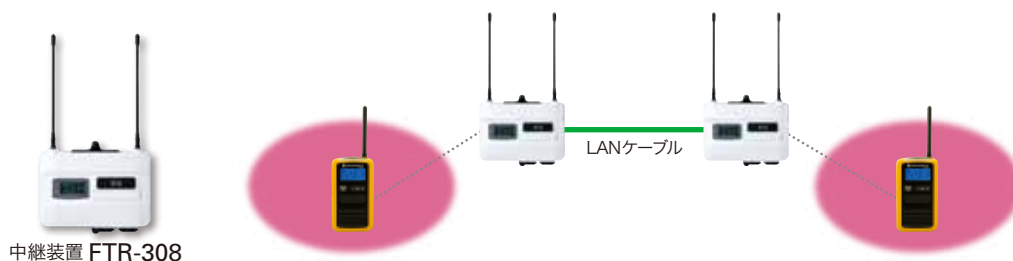

突起物のないフラットボディは作業を邪魔しません。サイズはH100×W55×D19.8mm重さ約120g(リチウムイオン電池含む)とスリムで軽量です。

縦でも横でも装着可能

縦・横付け替え可能なベルトクリップで使用環境に合わせた装着が可能です。

上面アクセサリージャック

上部にアクセサリケーブルが伸びるので取り回しもスムーズです。万が一引っ掛けてもピンが抜け、破損を防ぎます。

400mWの大出力

特小クラスで群を抜いたパワフルな音声出力。余裕のある音量で聞き取りもスムーズです。

中継装置対応、DCS活用により142通りのグループ設定も可能に

MS50はカバレッジ拡張用中継装置FTR-308に対応し、通信エリアを拡張できます。 ※中継装置は別売となります

電波が届きにくい場所や、より広いフロアに対応

小型タイプマイク&イヤホン
JSPRN0001
本体価格 3,800円(税抜)

タイプマイク&イヤホン
(マイク感度切替え付)
JSPRN0002
本体価格 6,000円(税抜)

ブームマイクイヤホン
JSPRN0003
本体価格 4,800円(税抜)