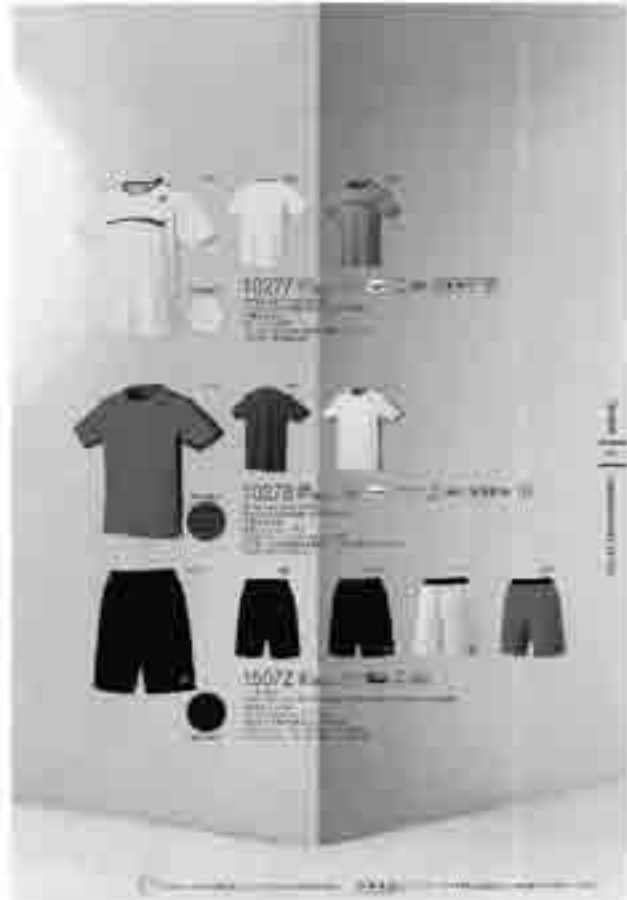

**SPORTS WEAR
2019**
SHIRTS & SHORTS

ANASTASIA SEVASTOVA

MARCUS F. GIDON & KEVIN S. SUKAMULJO

VIKTOR AXELSEN

JAPAN BADMINTON NATIONAL TEAM

30054
30057
30060
30063

30004
30007
30010
30013

30001
30002
30003
30004