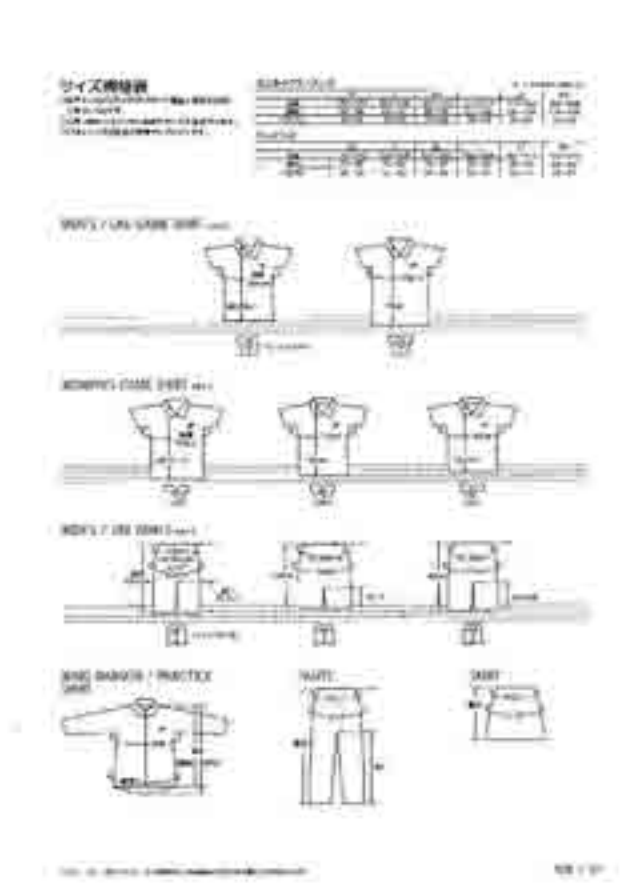

LIANG JIE WANG

ANDRÉ KRUMHOLTZ

ITEM NO.	ITEM NAME	UNIT	PRICE
001
002
003
004
005
006
007
008
009
010
011
012
013
014
015
016
017
018
019
020
021
022
023
024
025
026
027
028
029
030
031
032
033
034
035
036
037
038
039
040
041
042
043
044
045
046
047
048
049
050
051
052
053
054
055
056
057
058
059
060
061
062
063
064
065
066
067
068
069
070
071
072
073
074
075
076
077
078
079
080
081
082
083
084
085
086
087
088
089
090
091
092
093
094
095
096
097
098
099
100