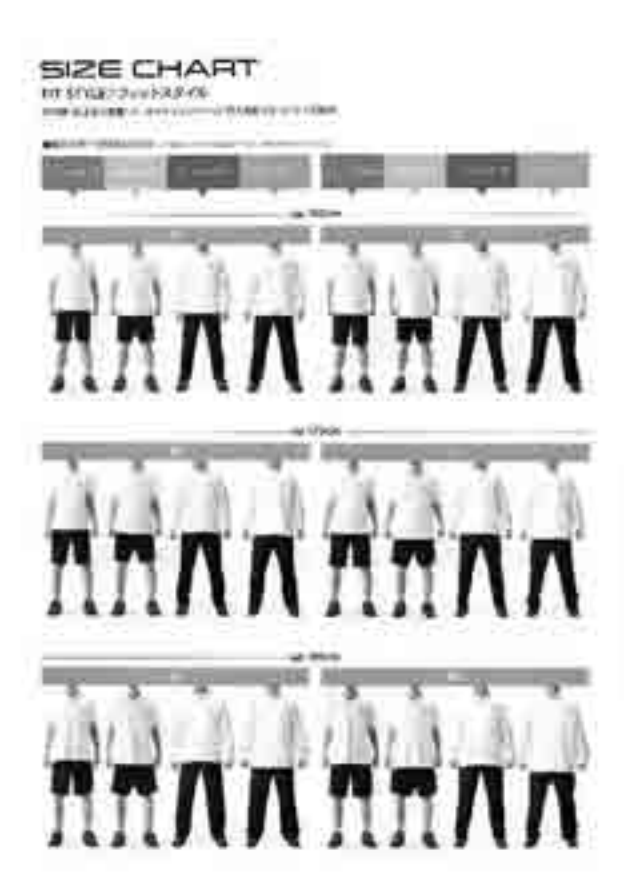

LIANG JIE WANG

ANDRÉ KRUMHOLTZ

ITEM NO.	ITEM NAME	UNIT	PRICE
001
002
003
004
005
006
007
008
009
010
011
012
013
014
015
016
017
018
019
020
021
022
023
024
025
026
027
028
029
030
031
032
033
034
035
036
037
038
039
040
041
042
043
044
045
046
047
048
049
050
051
052
053
054
055
056
057
058
059
060
061
062
063
064
065
066
067
068
069
070
071
072
073
074
075
076
077
078
079
080
081
082
083
084
085
086
087
088
089
090
091
092
093
094
095
096
097
098
099
100