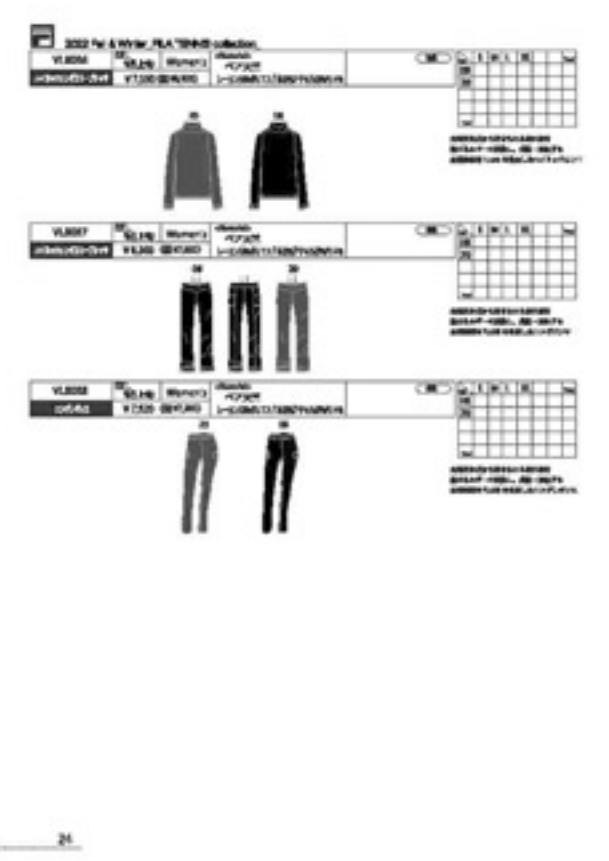

balance

LIGHT
8873073 087375 08737 0873757

MIDDLE
08737 087375 0873757 08737575 087375757

BASIC
0873757 08737575 087375757 0873757575 08737575757

ACCOUNT
08737575757 087375757575 0873757575757

WOMEN'S BASIC 9-CZ

	S	M	L	XL
身長	151-157	157-173	173-179	179-185
バスト	84-88	88-94	94-98	98-104
ウエスト	71-74	74-81	81-85	85-91

WOMEN'S BASIC 9-CZ

	S	M	L	XL
身長	149-155	155-161	161-167	167-173
バスト	79-83	83-89	89-95	95-101
ウエスト	61-65	65-69	69-73	73-78
ヒップ	84-88	88-92	92-96	96-102