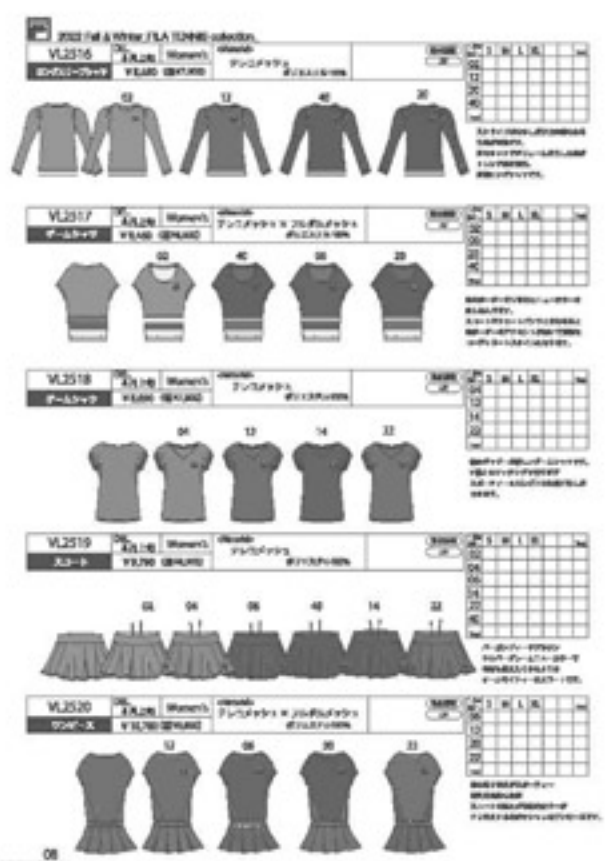

balance

LIGHT
8873073 087375 08737 0873757

MIDDLE
08737 087375 0873757 08737575 087375757

BASIC
0873757 08737575 087375757 0873757575 08737575757

ACCOUNT
08737575757 087375757575 0873757575757

WOMEN'S BASIC 9-CZ

	S	M	L	XL
身長	151-157	157-173	173-179	179-185
バスト	84-88	88-94	94-98	98-104
ウエスト	71-74	74-81	81-85	85-91

WOMEN'S BASIC 9-CZ

	S	M	L	XL
身長	149-155	155-161	161-167	167-173
バスト	79-83	83-89	89-95	95-101
ウエスト	61-65	65-69	69-73	73-78
ヒップ	84-88	88-92	92-96	96-102