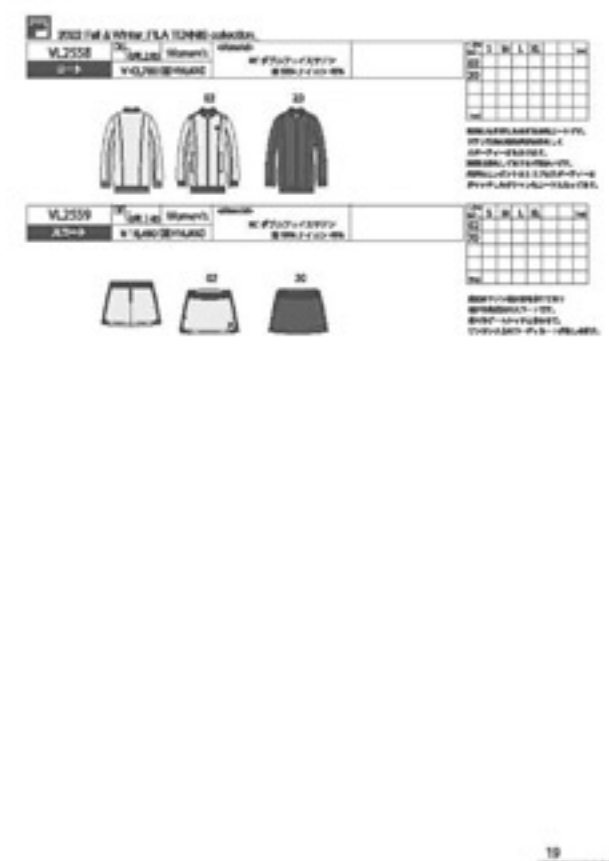

balance

LIGHT
8873073 087375 08737 0873757

MIDDLE
08737 087375 0873757 08737575 087375757

BASIC
0873757 08737575 087375757 0873757575 08737575757

ACCOUNT
08737575757 087375757575 0873757575757

WOMEN'S BASIC 9-CZ

	S	M	L	XL
身長	151-157	157-173	173-179	179-185
バスト	84-88	88-94	94-98	98-104
ウエスト	71-74	74-81	81-85	85-91

WOMEN'S BASIC 9-CZ

	S	M	L	XL
身長	149-155	155-161	161-167	167-173
バスト	79-83	83-89	89-95	95-101
ウエスト	61-65	65-69	69-73	73-78
ヒップ	84-88	88-92	92-96	96-102