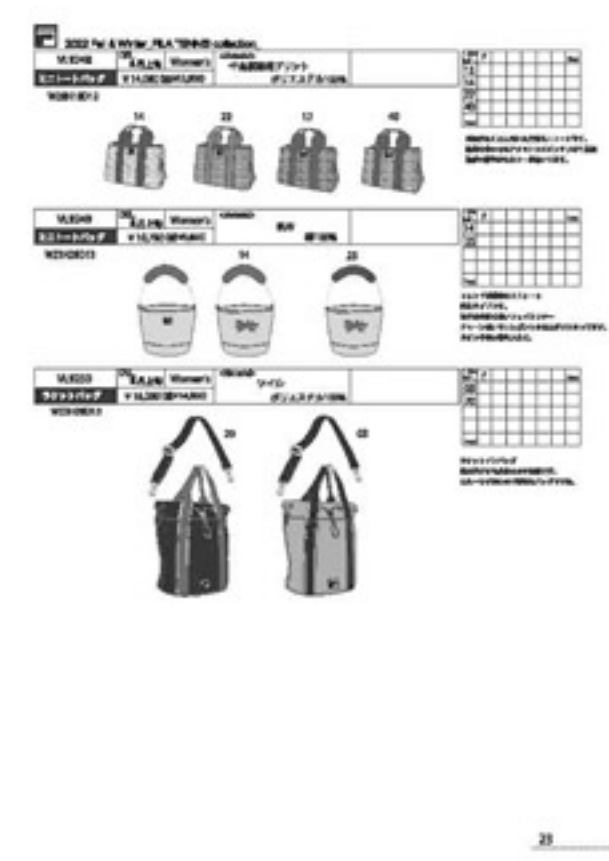

balance

LIGHT
8873073 087375 08737 0873757

MIDDLE
08737 087375 0873757 08737575 087375757

BASIC
0873757 08737575 087375757 0873757575 08737575757

ACCOUNT
08737575757 087375757575 0873757575757

WOMEN'S BASIC 9-CZ

	S	M	L	XL
身長	151-157	157-173	173-179	179-185
バスト	84-88	88-94	94-98	98-104
ウエスト	71-74	74-81	81-85	85-91

WOMEN'S BASIC 9-CZ

	S	M	L	XL
身長	149-155	155-161	161-167	167-173
バスト	79-83	83-89	89-95	95-101
ウエスト	61-65	65-69	69-73	73-78
ヒップ	84-88	88-92	92-96	96-102