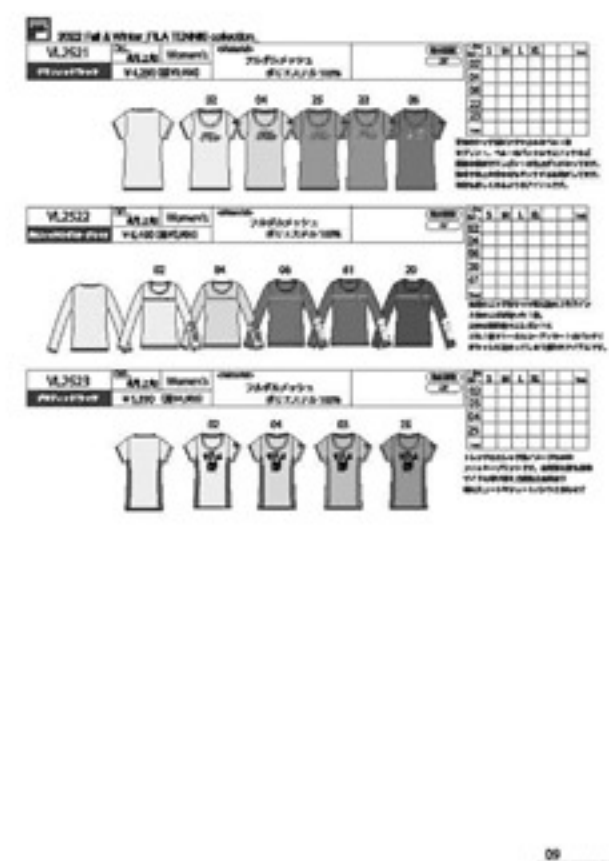

balance

LIGHT
8873073 087375 08737 0873757

MIDDLE
08737 087375 0873757 08737575 087375757

BASIC
0873757 08737575 087375757 0873757575 08737575757

ACCOUNT
08737575757 087375757575 0873757575757

WOMEN'S BASIC 9-CZ

	S	M	L	XL
身長	151-157	157-173	173-179	179-185
バスト	84-88	88-94	94-98	98-104
ウエスト	71-74	74-81	81-85	85-91

WOMEN'S BASIC 9-CZ

	S	M	L	XL
身長	149-155	155-161	161-167	167-173
バスト	79-83	83-89	89-95	95-101
ウエスト	61-65	65-69	69-73	73-78
ヒップ	84-88	88-92	92-96	96-102