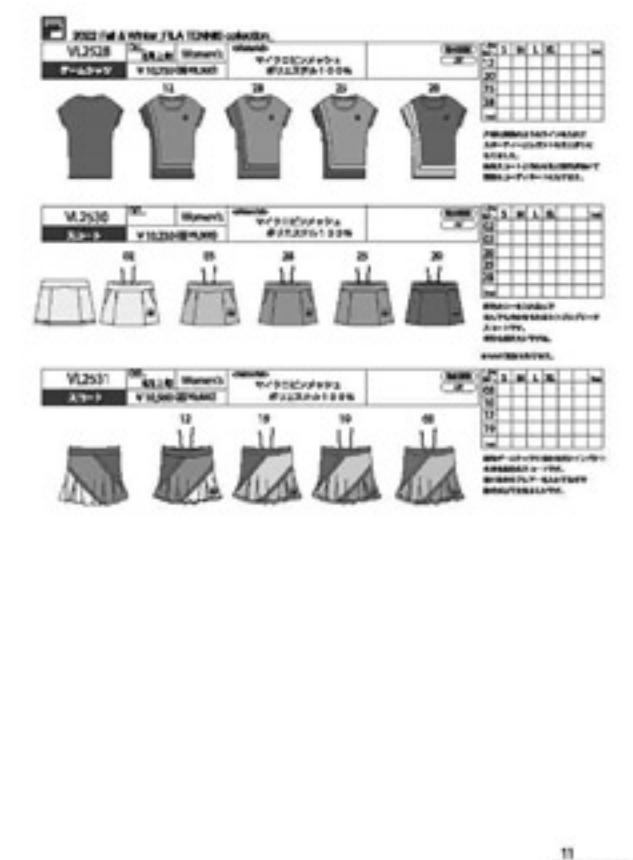

balance

LIGHT
8873073 087375 08737 0873757

MIDDLE
08737 087375 0873757 08737575 087375757

BASIC
0873757 08737575 087375757 0873757575 08737575757

ACCOUNT
08737575757 087375757575 0873757575757

WOMEN'S BASIC 9-CZ

	S	M	L	XL
身長	151-157	157-173	173-179	179-185
バスト	84-88	88-94	94-98	98-104
ウエスト	71-74	74-81	81-85	85-91

WOMEN'S BASIC 9-CZ

	S	M	L	XL
身長	149-155	155-161	161-167	167-173
バスト	79-83	83-89	89-95	95-101
ウエスト	61-65	65-69	69-73	73-78
ヒップ	84-88	88-92	92-96	96-102