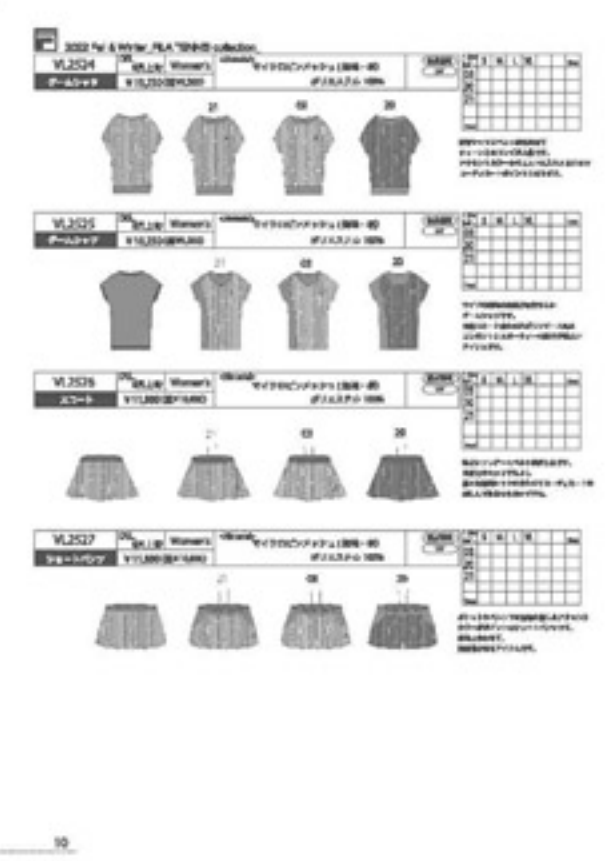

balance

LIGHT
8873073 087375 08737 0873757

MIDDLE
08737 087375 0873757 08737575 087375757

BASIC
0873757 08737575 087375757 0873757575 08737575757

ACCOUNT
08737575757 087375757575 0873757575757

WOMEN'S BASIC 9-CZ

	S	M	L	XL
身長	151-157	157-173	173-179	179-185
バスト	84-88	88-94	94-98	98-104
ウエスト	71-74	74-81	81-85	85-91

WOMEN'S BASIC 9-CZ

	S	M	L	XL
身長	149-155	155-161	161-167	167-173
バスト	79-83	83-89	89-95	95-101
ウエスト	61-65	65-69	69-73	73-78
ヒップ	84-88	88-92	92-96	96-102