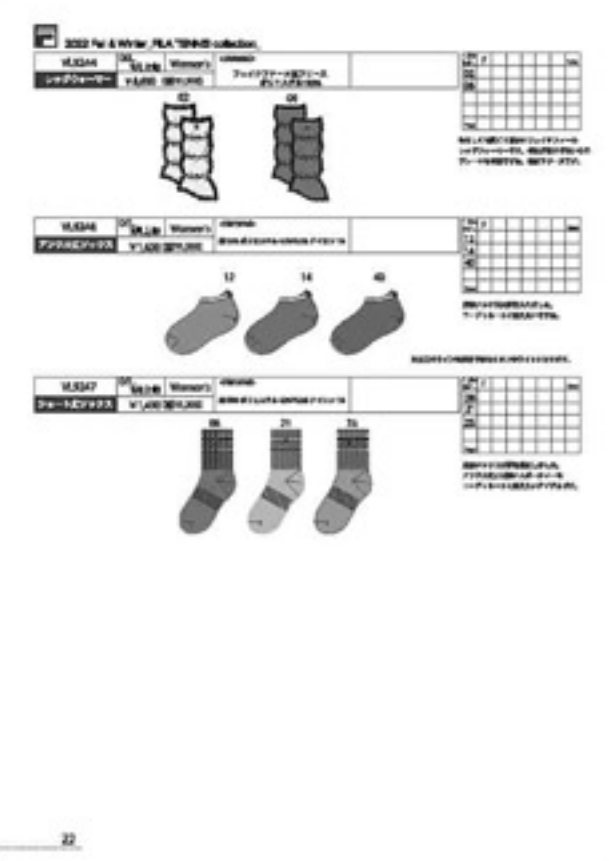

balance

LIGHT
8873073 087375 08737 0873757

MIDDLE
08737 087375 0873757 08737575 087375757

BASIC
0873757 08737575 087375757 0873757575 08737575757

ACCOUNT
08737575757 087375757575 0873757575757

WOMEN'S BASIC 9-CZ

	S	M	L	XL
身長	151-157	157-173	173-179	179-185
バスト	84-88	88-94	94-98	98-104
ウエスト	71-74	74-81	81-85	85-91

WOMEN'S BASIC 9-CZ

	S	M	L	XL
身長	149-155	155-161	161-167	167-173
バスト	79-83	83-89	89-95	95-101
ウエスト	61-65	65-69	69-73	73-78
ヒップ	84-88	88-92	92-96	96-102