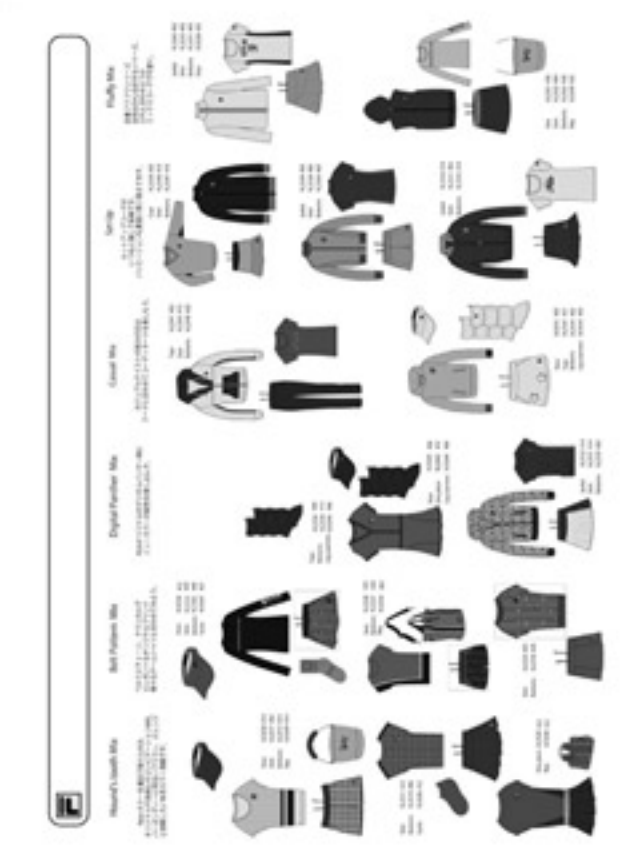

balance

LIGHT
8873073 087375 08737 0873757

MIDDLE
08737 087375 0873757 08737575 087375757

BASIC
0873757 08737575 087375757 0873757575 08737575757

ACCOUNT
08737575757 087375757575 0873757575757

WOMEN'S BASIC 9-CZ

	S	M	L	XL
身長	151-157	157-173	173-179	179-185
バスト	84-88	88-94	94-98	98-104
ウエスト	71-74	74-81	81-85	85-91

WOMEN'S BASIC 9-CZ

	S	M	L	XL
身長	149-155	155-161	161-167	167-173
バスト	79-83	83-89	89-95	95-101
ウエスト	61-65	65-69	69-73	73-78
ヒップ	84-88	88-92	92-96	96-102