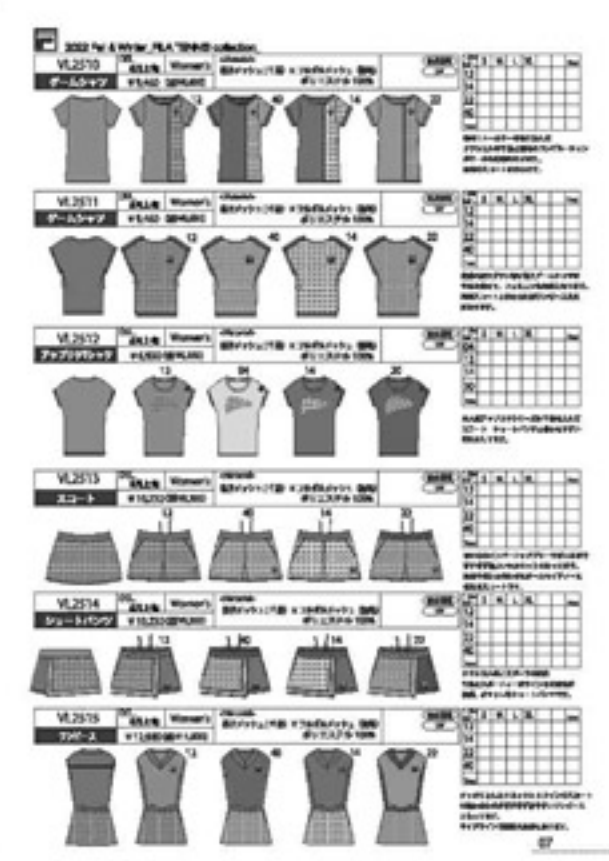

balance

LIGHT
8873073 087375 08737 0873757

MIDDLE
08737 087375 0873757 08737575 087375757

BASIC
0873757 08737575 087375757 0873757575 08737575757

ACCOUNT
08737575757 087375757575 0873757575757

WOMEN'S BASIC 9-CZ

	S	M	L	XL
身長	151-157	157-173	173-179	179-185
バスト	84-88	88-94	94-98	98-104
ウエスト	71-74	74-81	81-85	85-91

WOMEN'S BASIC 9-CZ

	S	M	L	XL
身長	149-155	155-161	161-167	167-173
バスト	79-83	83-89	89-95	95-101
ウエスト	61-65	65-69	69-73	73-78
ヒップ	84-88	88-92	92-96	96-102