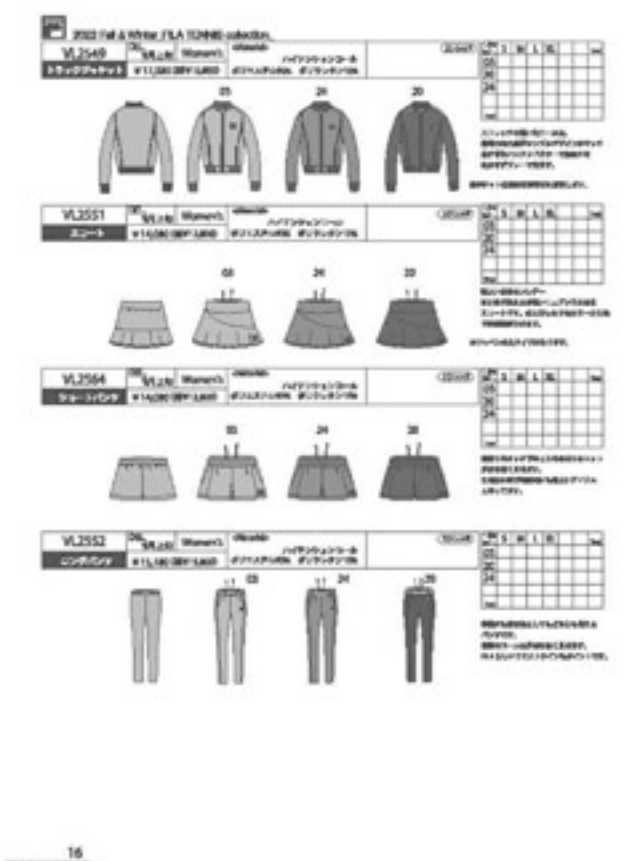

balance

LIGHT
8873073 087375 08737 0873757

MIDDLE
08737 087375 0873757 08737575 087375757

BASIC
0873757 08737575 087375757 0873757575 08737575757

ACCOUNT
08737575757 087375757575 0873757575757

WOMEN'S BASIC 9-CZ

	S	M	L	XL
身長	151-157	157-173	173-179	179-185
バスト	84-88	88-94	94-98	98-104
ウエスト	71-74	74-81	81-85	85-91

WOMEN'S BASIC 9-CZ

	S	M	L	XL
身長	149-155	155-161	161-167	167-173
バスト	79-83	83-89	89-95	95-101
ウエスト	61-65	65-69	69-73	73-78
ヒップ	84-88	88-92	92-96	96-102