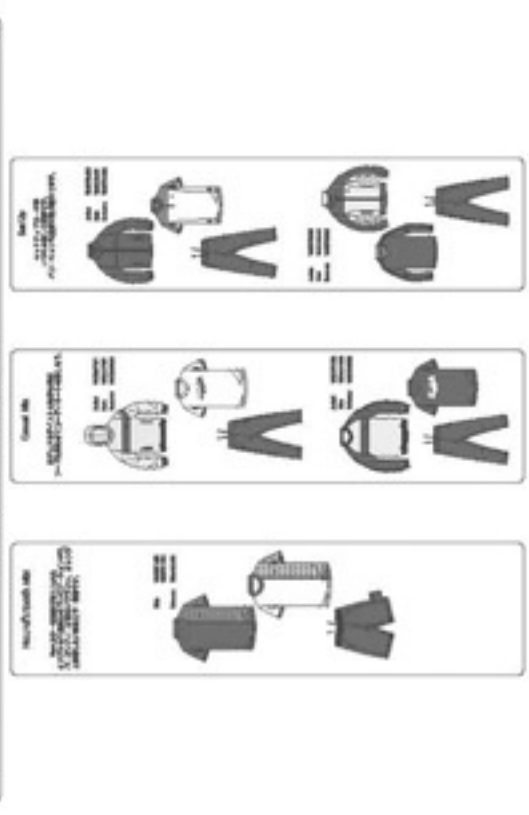

balance

LIGHT
8873073 087375 08737 0873757

MIDDLE
08737 087375 0873757 08737575 087375757

BASIC
0873757 08737575 087375757 0873757575 08737575757

ACCOUNT
08737575757 087375757575 0873757575757

WOMEN'S BASIC 9-CZ

	S	M	L	XL
身長	151-157	157-173	173-179	179-185
バスト	84-88	88-94	94-98	98-104
ウエスト	71-74	74-81	81-85	85-91

WOMEN'S BASIC 9-CZ

	S	M	L	XL
身長	149-155	155-161	161-167	167-173
バスト	79-83	83-89	89-95	95-101
ウエスト	61-65	65-69	69-73	73-78
ヒップ	84-88	88-92	92-96	96-102