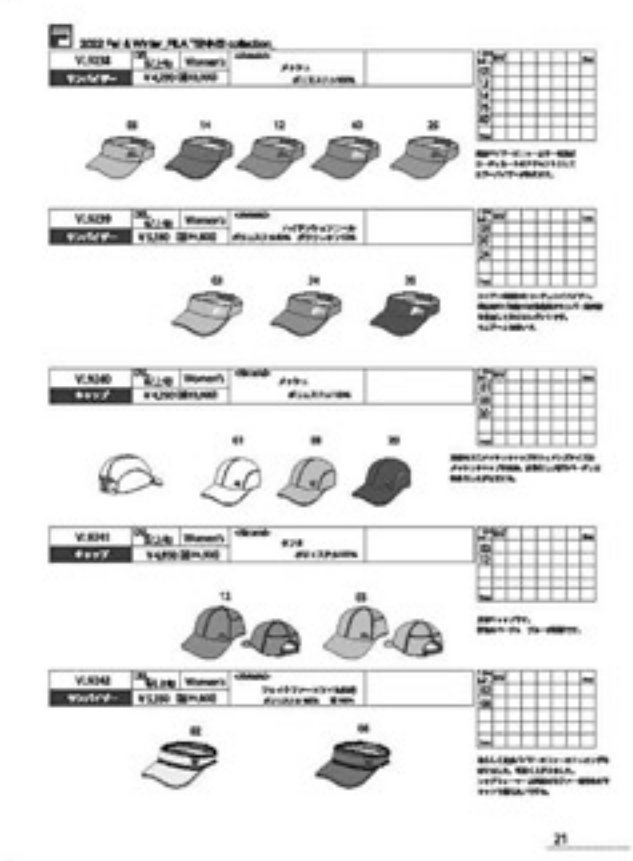

balance

LIGHT
8873073 087375 08737 0873757

MIDDLE
08737 087375 0873757 08737575 087375757

BASIC
0873757 08737575 087375757 0873757575 08737575757

ACCOUNT
08737575757 087375757575 0873757575757

WOMEN'S BASIC 9-CZ

	S	M	L	XL
身長	151-157	157-173	173-179	179-185
バスト	84-88	88-94	94-98	98-104
ウエスト	71-74	74-81	81-85	85-91

WOMEN'S BASIC 9-CZ

	S	M	L	XL
身長	149-155	155-161	161-167	167-173
バスト	79-83	83-89	89-95	95-101
ウエスト	61-65	65-69	69-73	73-78
ヒップ	84-88	88-92	92-96	96-102