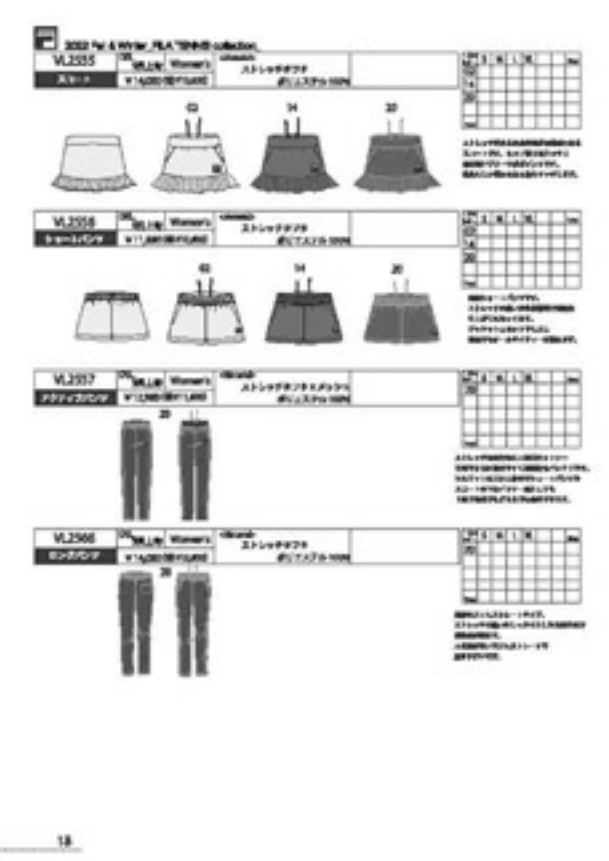

balance

LIGHT
8873073 087375 08737 0873757

MIDDLE
08737 087375 0873757 08737575 087375757

BASIC
0873757 08737575 087375757 0873757575 08737575757

ACCOUNT
08737575757 087375757575 0873757575757

WOMEN'S BASIC 9-CZ

	S	M	L	XL
身長	151-157	157-173	173-179	179-185
バスト	84-88	88-94	94-98	98-104
ウエスト	71-74	74-81	81-85	85-91

WOMEN'S BASIC 9-CZ

	S	M	L	XL
身長	149-155	155-161	161-167	167-173
バスト	79-83	83-89	89-95	95-101
ウエスト	61-65	65-69	69-73	73-78
ヒップ	84-88	88-92	92-96	96-102