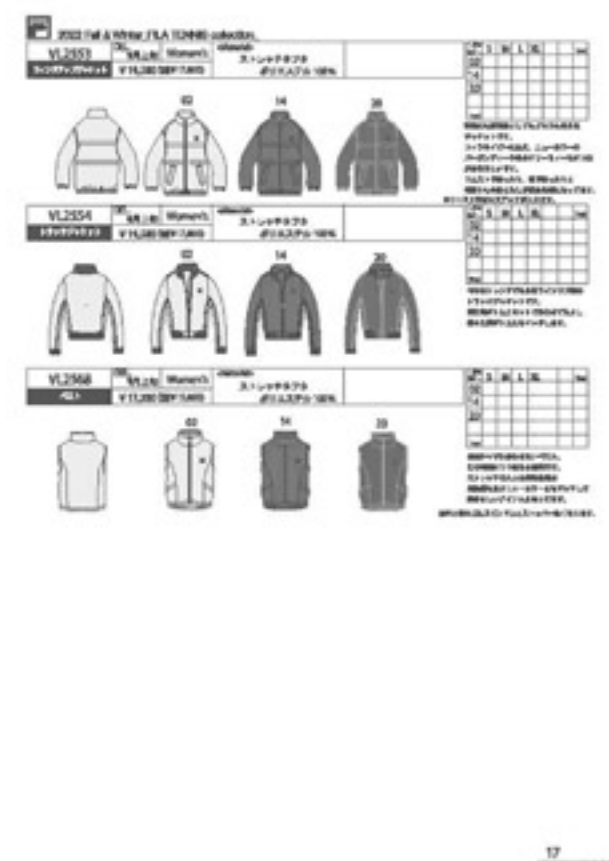

balance

LIGHT
8873073 087375 08737 0873757

MIDDLE
08737 087375 0873757 08737575 087375757

BASIC
0873757 08737575 087375757 0873757575 08737575757

ACCOUNT
08737575757 087375757575 0873757575757

WOMEN'S BASIC 9-CZ

	S	M	L	XL
身長	151-157	157-173	173-179	179-185
バスト	84-88	88-94	94-98	98-104
ウエスト	71-74	74-81	81-85	85-91

WOMEN'S BASIC 9-CZ

	S	M	L	XL
身長	149-155	155-161	161-167	167-173
バスト	79-83	83-89	89-95	95-101
ウエスト	61-65	65-69	69-73	73-78
ヒップ	84-88	88-92	92-96	96-102