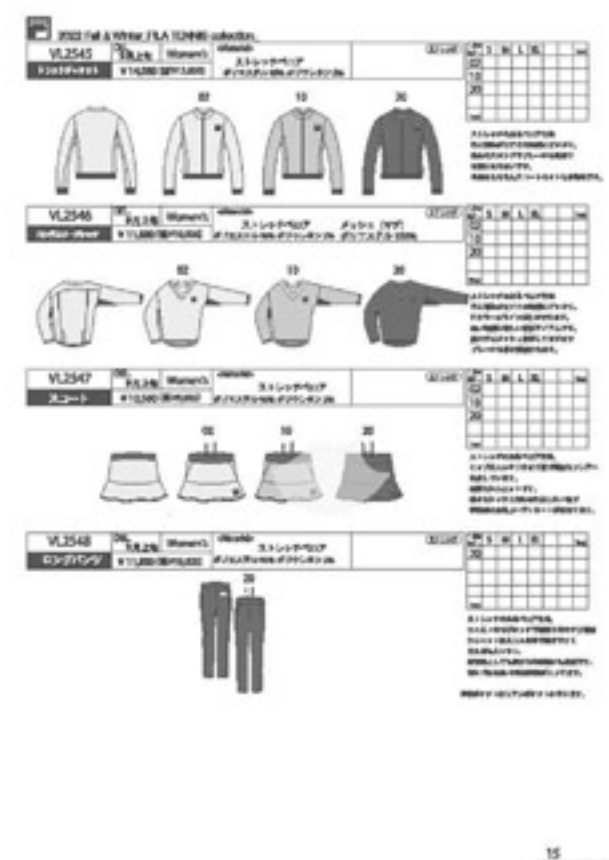

balance

LIGHT
8873073 087375 08737 0873757

MIDDLE
08737 087375 0873757 08737575 087375757

BASIC
0873757 08737575 087375757 0873757575 08737575757

ACCOUNT
08737575757 087375757575 0873757575757

WOMEN'S BASIC 9-CZ

	S	M	L	XL
身長	151-157	157-173	173-179	179-185
バスト	84-88	88-94	94-98	98-104
ウエスト	71-74	74-81	81-85	85-91

WOMEN'S BASIC 9-CZ

	S	M	L	XL
身長	149-155	155-161	161-167	167-173
バスト	79-83	83-89	89-95	95-101
ウエスト	61-65	65-69	69-73	73-78
ヒップ	84-88	88-92	92-96	96-102