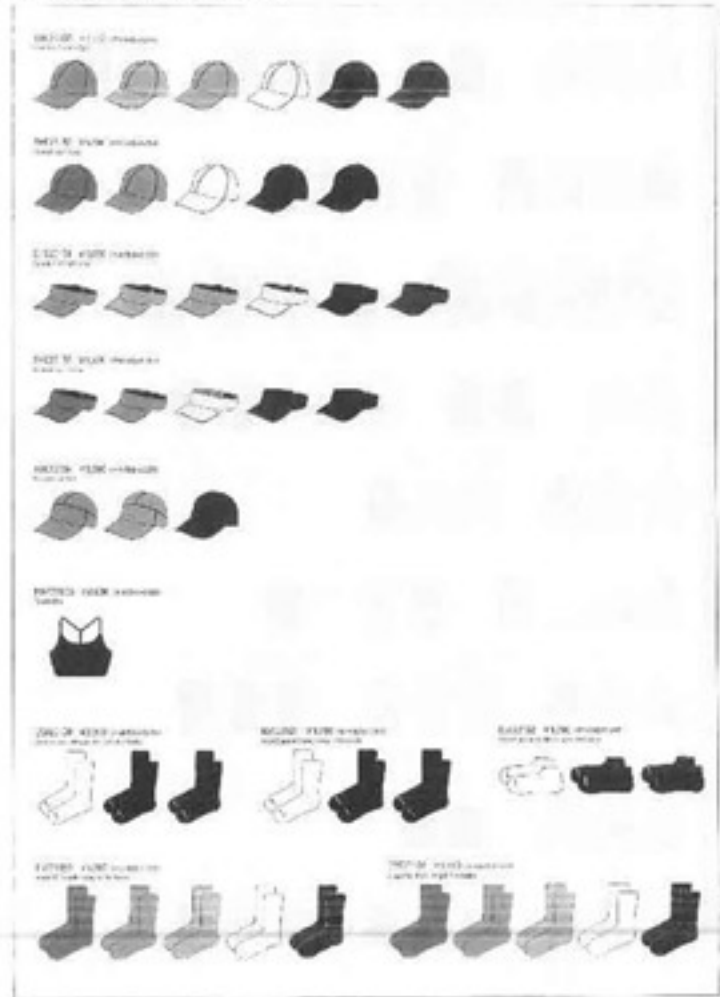

2355 MD MAP / WOMENS

2355 MD MAP / MENS / UNI

2355 MD MAP / ACCESSORIES

823 | Product Topic

skinshell

「皮膚の呼吸を促進し、汗を蒸発させる」が、その最大の目的であり、
また、肌を涼しく保つことも重要な役割を果たしています。
機能性とデザイン性を兼ね備え、また、シームレスな縫製も採用し、
快適な着用感を実現しています。