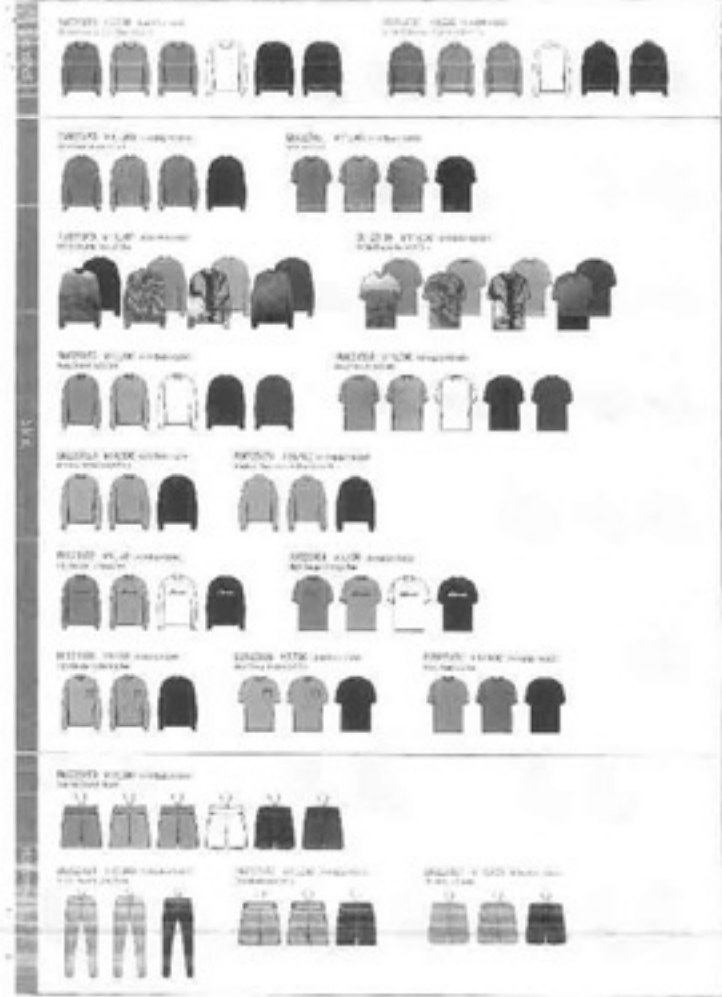

2355 MD MAP / WOMENS

2355 MD MAP / MENS / UNI

2355 MD MAP / ACCESSORIES

823 | Product Topic

skinshell

「皮膚の呼吸を促進し、汗を蒸発させる」が、その最大の目的であり、
また、肌を涼しく保つことも重要な役割を果たしています。
機能性とデザイン性を兼ね備え、また、シームレスな縫製も採用し、
快適な着用感を実現しています。