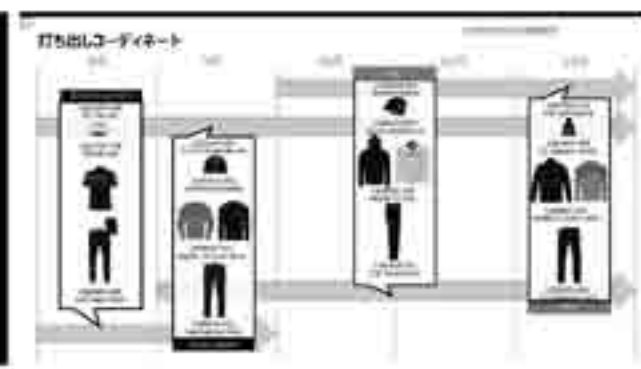

**FW21 RUN GHL - Q4 Men's**

**FW21 RUN GHL - Q4 Men's**

**FW21 RUN GHL - Q4 Men's**

**FW21 RUN GHL - Q4 Men's**

**RUNNING APPAREL**

**FW21 RUN GHL - Q3 Men's**

FW21 709-30777

MIDLAYER