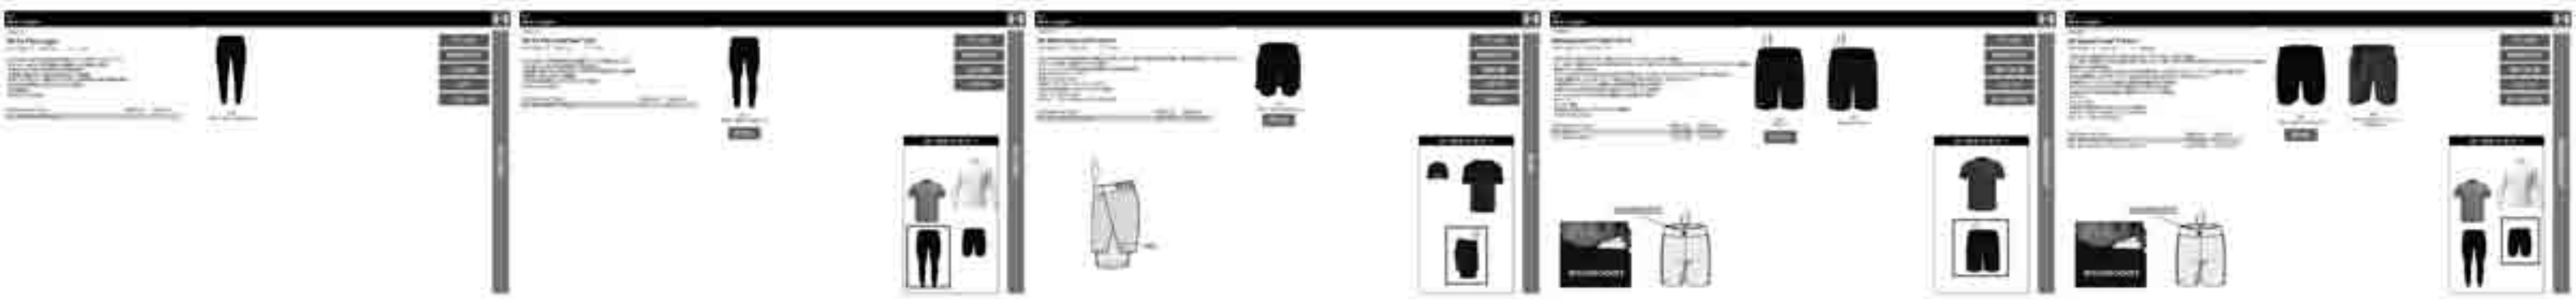

**FW21 RUN GHL - Q4 Men's**

**FW21 RUN GHL - Q4 Men's**

**FW21 RUN GHL - Q4 Men's**

**FW21 RUN GHL - Q4 Men's**

**RUNNING APPAREL**

**FW21 RUN GHL - Q3 Men's**

FW21 709-30777

MIDLAYER