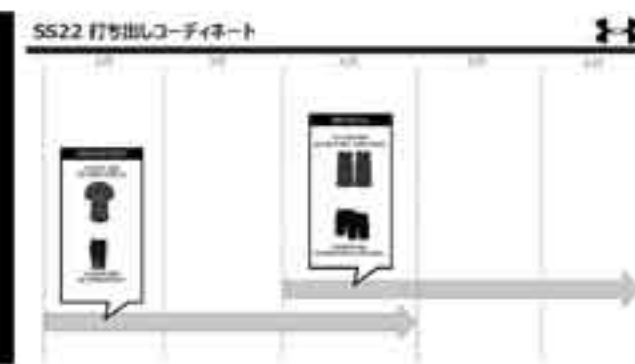

# YOUTH BOYS TRAINING

SS22 BOYS POP

SS22 BOYS 打ち出しコーディネート

YOUTH GIRLS TRAINING BUYERS CATALOG 2021 SPRING SUMMER

SS22 7.5オンス-フィット

ISO CHILL

SS22 7.5オンス-フィット

ISO CHILL