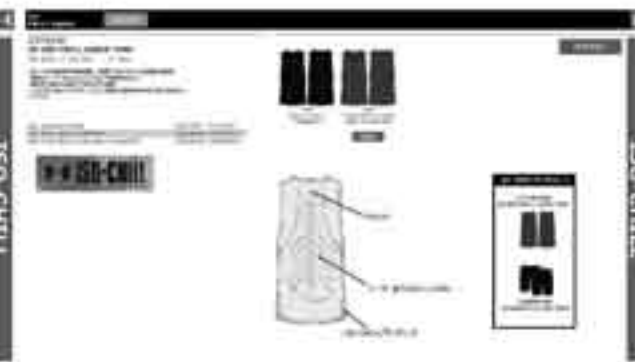

# YOUTH BOYS TRAINING

SS22 BOYS POP

SS22 BOYS 打ち出しコーディネート

YOUTH GIRLS TRAINING BUYERS CATALOG 2021 SPRING SUMMER

SS22 7.5オンス-フィット

ISO CHILL

SS22 7.5オンス-フィット

ISO CHILL