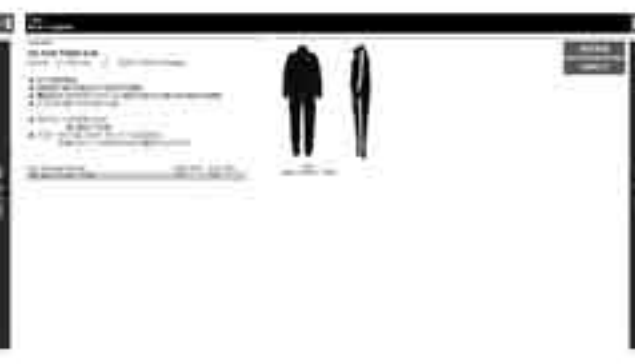

# YOUTH BOYS TRAINING

SS22 BOYS POP

SS22 BOYS 打ち出しコーディネート

YOUTH GIRLS TRAINING BUYERS CATALOG 2021 SPRING SUMMER

SS22 7.5オンス-フィット

ISO CHILL

SS22 7.5オンス-フィット

ISO CHILL