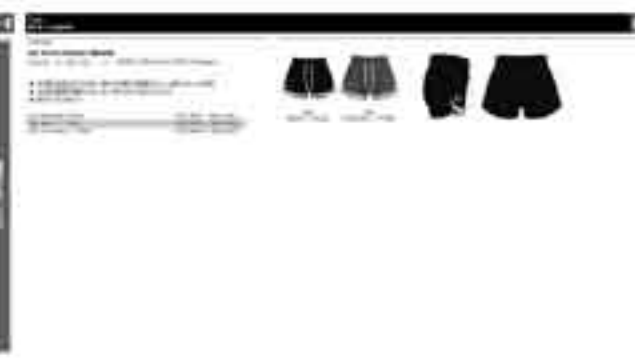

# YOUTH BOYS TRAINING

SS22 BOYS POP

SS22 BOYS 打ち出しコーディネート

YOUTH GIRLS TRAINING BUYERS CATALOG 2021 SPRING SUMMER

SS22 7.5オンス-フィット

ISO CHILL

SS22 7.5オンス-フィット

ISO CHILL