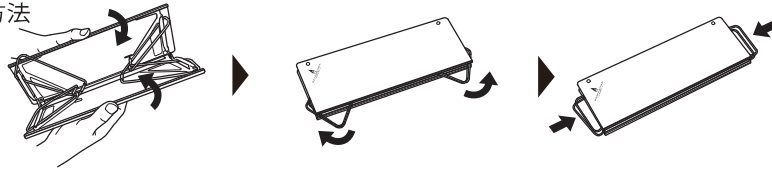

KAMAKURA TENMAKU
鎌倉天幕

Soloistシリーズ Soloist T No.14 取扱説明書

お買い上げになりましたお客さまへ

本書は、ご使用になる前に必ずお読みいただき大切に保管してください。
本製品の機能説明は取扱説明書を補足するためにホームページにも詳細
に記載されておりますのであわせてお読みください。

Soloist T No.14

モデルNo. ST14B
サイズ 幅297mm×奥行210mm×高さ78mm
収納時 幅297mm×奥行110mm×高さ19mm
素材 天板/アルミニウム・フレーム/ステンレス
重量 約400g
耐荷重 3.0Kg
原産国 台湾

■テーブルの収納方法

■天板をロックする方法

天板を完全に広げ裏面の金具を動かすと簡易的にロックする機能があります。ただし、ロックした状態でも負担をかけるとロックが外れる場合がありますのでご注意ください。

※注意事項

- ・天板には耐荷重以上の負担をかけないでください。
- ・天板を完全に広げロックした状態でご使用ください。
- ・各関節部に指を挟まないようご注意ください。
- ・収納状態で重いものを上にのせないでください。

アフターサービス

万が一、不良品等が生じた場合は、お手数ですがお買い求めの販売店にご連絡ください。

無償修理または交換させていただきます。ただし、経年劣化による破損や誤った使用による故障等
に関しましては有償になりますので、ご了承ください。

【製造元・お問い合わせ】
株式会社ニューテックジャパン
TEL 045-312-7895

NEWTEC JAPAN

www.newtecjapan.com

LOT NO.,