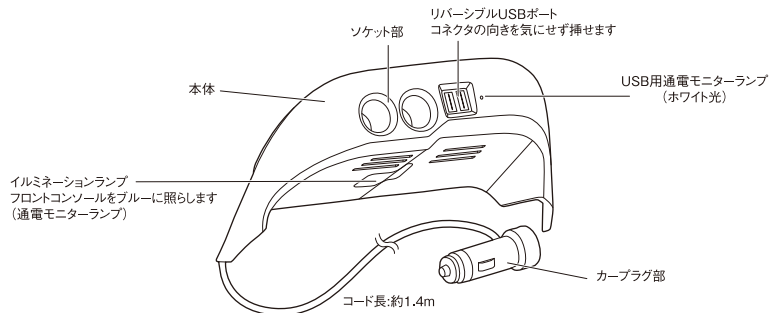

ご使用前にすべての説明文をよくお読みください。また、いつでも見るように保管してください。

仕様	入力電圧	定格電流	出力電圧	最大許容出力電流	ヒューズ (DC12V側)	使用温度範囲 (車内温度)
ソケット側	DC12V	合計最大7A (USBを含む)	約DC12V	2口合計:最大7A (USBを含む)	10A(交換可)	0℃ +40℃
USBポート側		合計最大2.4A	約DC5V	2口合計最大4.8A	内蔵タイプ(交換不可)	

※仕様に記載されている電圧・電流は接続機器の種類や状況により異なります。(常に最大値で動作しているわけではありません。)

特長

- ●カローラスポーツ/カローラツーリング/カローラ(ZWE/ZRE/NRE210系)の右ハンドル車専用のフロントコンソールトレイに取り付ける増設ソケットです。
- ●専用設計で、内装にピッタリフィットします。
- ●USBポートはどちらの向きでも挿せるリバーシブルタイプです。
  ※別途純正のUSB変換コードが必要です。
- ●通電するとフロントコンソールをイルミネーションランプでブルーに照らします。
- ●コンソールボックス内にあるアクセサリソケットにカープラグ部を挿し込んで電源を取ります。本体部は両面テープで簡単に取り付けできます。

購入前にご確認ください。

●本製品はカローラスポーツ/カローラツーリング/カローラ(ZWE/ZRE/NRE210系(2019年11月現在))の右ハンドル車専用です。※調査日以降のマイナーチェンジ車には適合しない場合があります。●充電する際に必要なUSB変換コードは同梱されていません。接続機器に対応したUSB変換コードが必要です。(要別途購入)

※イルミネーションランプ(通電モニターランプ)とUSB用通電モニターランプは本製品の通電確認用ですので、スマートフォン等を充電していない時でも点灯しています。

警告 この警告文を必ずお読みになり、ご了承の上お買い求めください。

●本製品ではシガーライターは使用できません。●使用される電装品等の最大電流値(アンペア数)を確認し、本製品の最大許容出力電流(7A)を超えないことを確認してください。万一、最大許容出力電流を超えて使用すると、発熱・発火等の原因となり大変危険です。●心臓ペースメーカーや医療機器等を使用している近くでは、本製品を使用しないでください。

注意 この注意文を必ずお読みになり、ご了承の上お買い求めください。

●運転操作や視界・安全装置の作動・効果の妨げになる場所へ本製品を取り付けしないでください。●本製品のそばにスマートキーを近づけると、スマートキー警告ランプが点灯する場合がありますので、本製品にスマートキーを近づけないでください。●取付部分が多少変色したり、取付跡が残ったりする場合や、日焼けによる周囲との色の差が出る場合があります。●本製品取り付けの際、内装にすり傷等が付く場合があります。●本製品使用により重載機器に電圧障害やノイズが発生する場合があります。●本製品の使用による接続機器(スマートフォン等)の破損、内部および接続されたメモリーデータ破損や消失に関して、当社は一切の責任を負い兼ねます。●本製品の使用・取り付けや、分解・改造・加工等によって生じた事故や、車両および本製品の破損・故障・損害について、当社は一切の責任を負い兼ねます。●本製品の取り付け・取りはずしをカーディーラーまたはカー用品専門店等へ依頼した場合、工賃・その他の費用の請求はお受けできません。また万一、本製品の不具合発生等で取り付け・取りはずし等が必要になった場合も同様です。●LEDの交換はできません。●LEDの明るさ・色目には多少バラツキがあります。

USB充電について

この文を必ずお読みになり、ご了承の上お買い求めください。

●USBポートは、給電・充電専用です。●純正コードを使用しないと不適合や充電不良・発熱の原因となります。●本製品はすべての接続機器に適合するものではありません。接続機器の取扱説明書にある接続に関する事項を確認してください。●接続機器のOSのバージョンアップにより充電ができなくなる場合があります。●本製品に次のものを接続しないでください。【USBメモリ/USBハブ/パソコン/医療機器/ポット等の加熱機器】●機種によっては充電しながら一部の機能が使用できない場合があります。●本製品で充電できる電池はリチウムイオン電池のみです。ニッケル水素・ニッカド電池を使用している製品には使用しないでください。●USB側のヒューズは内蔵タイプです。ヒューズが切れるとUSBポートは使用できなくなります。なお、ヒューズは交換できません。●本製品を接続した状態で、非接触IC機能を使用しないでください。