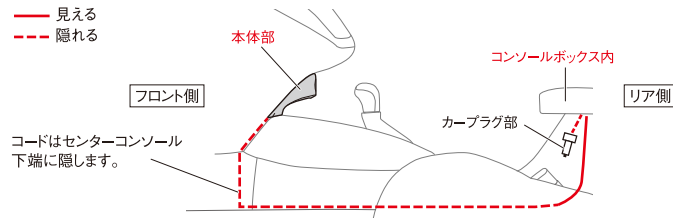

配線イメージ

センターコンソールを横から見た図

詳しい取付方法は、付属の取扱説明書をご覧ください。

※本製品は当社のオリジナル汎用品であり、ライセンス商品ではありません。
※記載されている会社名・製品名は各社の商標または登録商標です。
THIS PRODUCT WAS DESIGNED BY TSUCHIYA YAC CO.,LTD.,JAPAN.
MADE IN CHINA. この製品は日本国内で企画され、中国で製造されたものです。
この製品の仕様および外観は、改良のため予告なく変更することがあります。
*パッケージに使用されている写真はイメージです。

株式会社 植屋ヤック

商品に関するお問い合わせ先
▶お客様相談室 0564-66-0773(直通)
土日祝・特定日除く 9:30~12:00/13:00~17:30