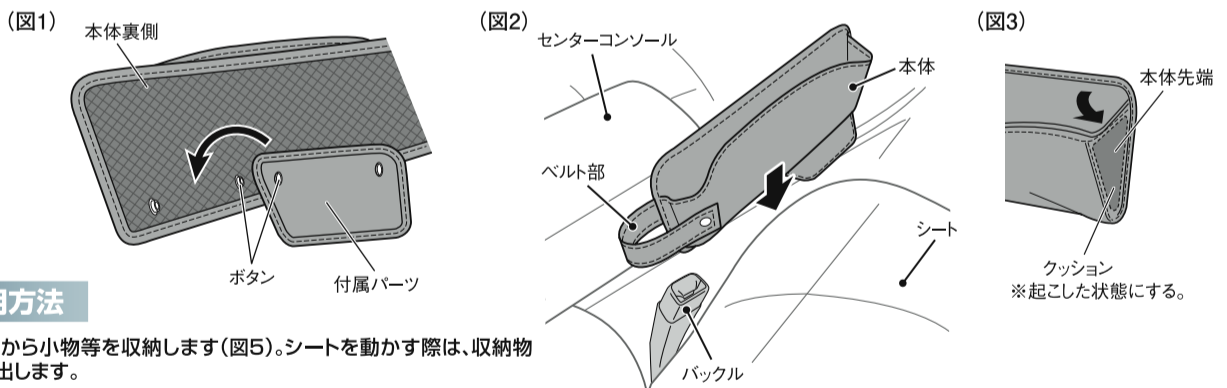

ご使用前にすべての説明文をよくお読みください。また、いつでも見ることができるよう保管してください。

運転席側用

特長

- カローラ/カローラツーリング/カローラスポーツ(ZWE/ZRE/NRE210系)の右ハンドル車の運転席側のシートとセンターコンソールのすき間に取り付ける収納ポケットです。
- 専用設計で、ピッタリフィットします。
- シート移動の際はポケットも連動して移動します。
- すき間から小物等が落下するのを防ぎます。
- シートとセンターコンソールのすき間に挿し込むだけの簡単取り付けです。
- 内装に合わせた革シボ生地です。

注意 この注意文を必ずお読みになり、ご了承の上お買い求めください。

- ・本製品は右記寸法です。
- ・本製品は防水仕様ではありません。水分のあるものを入れると、漏れてシート等を汚すおそれがあります。
- ・本製品は縫製品です。製造工程上、生地の折りじわ・折り跡・糸のほつれ等がある場合があります。
- ・製品ごとに生地の色や形状、サイズに多少のバラツキがあります。
- ・本製品は難燃性を有した素材は使用していません。
- ・使用状況・経年変化・日光等により、本製品に変色・劣化等が生じる場合があります。
- ・本製品は特性上、樹脂の部分・塗装してある部分・印刷面等に触れると、素材の一部が付着するおそれがあります。
- ・本製品脱着の際、内装にすり傷等が付く場合があります。
- ・シートを極端に前にスライドさせると本体が圧迫され形状が変形します。
- ・取付部分が多少変色したり、すれ跡や取付跡が残ったりする場合があります。
- ・製品の特性上、においがする場合があります。
- ・本製品の使用・取り付けや、分解・改造・加工等によって生じた事故や、車両および本製品・収納物の破損・故障・損害について、当社は一切の責任を負いかねます。

セット内容

取付方法

- 1 シートとセンターコンソールのすき間のゴミや異物を取り除きます。
- 2 付属パーツを本体の裏側にボタン(2箇所)で取り付けます。(図1)
- 3 本製品のベルト部をバックルに通し、シートとセンターコンソールのすき間に入れます。付属パーツが床面に接するまで挿し込みます。(図2・図4)
※開口する形状を保つため、本体先端の内部にクッションが入っています。必ず起こした状態にして挿し込んでください。(図3)

- ・本体をすき間に挿し込む際は、付属パーツが変形しないように注意してください。(図1・図4)
- ・ベルト部がシートベルトの装着時に邪魔にならないように取り付けてください。(図2)

使用方法

- ・開口部から小物等を収納します(図5)。シートを動かす際は、収納物を取り出します。

- ・開口部より大きいものを収納しないでください。
- ・鋭利なものを収納しないでください。
- ・液体の入った容器を収納しないでください。
- ・極端に重い物を収納しないでください。
- ・収納物を無理に押し込まないでください。
- ・本製品に収納物を入れた状態でシートを動かさないでください。