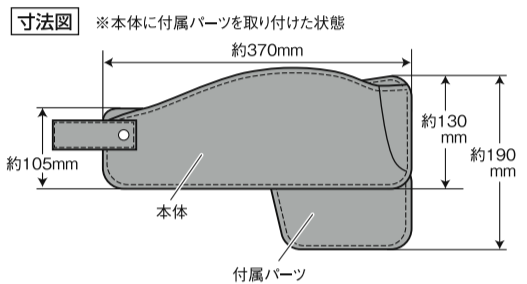

ご使用前にすべての説明文をよくお読みください。また、いつでも見ることができるよう保管してください。

運転席側用

特長

- ●カローラ/カローラツーリング/カローラスポーツ(ZWE/ZRE/NRE210系)の右ハンドル車の運転席側のシートとセンターコンソールのすき間に取り付ける収納ポケットです。
- ●専用設計で、ピッタリフィットします。
- ●シート移動の際はポケットも連動して移動します。
- ●すき間から小物等が落下するのを防ぎます。
- ●シートとセンターコンソールのすき間に挿し込むだけの簡単取り付けです。
- ●内装に合わせた革シボ生地です。

購入前にご確認ください。

- ・カローラ/カローラツーリング/カローラスポーツ(ZWE/ZRE/NRE210系)の右ハンドル車の運転席側専用です。※調査日(2019年11月)以降のマイナーチェンジ車には適合しない場合があります。
- ・シートカバーや純正以外のシートを取り付けている車両には使用できない場合があります。
- ・シートの位置によってはシートとセンターコンソールのすき間が極端に狭くなるため、本製品を収納ポケットとして使用できない場合があります。

注意 この注意文を必ずお読みになり、ご了承の上お買い求めください。

- ・本製品は右記寸法です。
- ・本製品は防水仕様ではありません。水分のあるものを入れると、漏れてシート等を汚すおそれがあります。
- ・本製品は縫製品です。製造工程上、生地の折りじわ・折り跡・糸のほつれ等がある場合があります。
- ・製品ごとに生地の色や形状、サイズに多少のバラツキがあります。
- ・本製品は難燃性を有した素材は使用していません。
- ・使用状況・経年変化・日光等により、本製品に変色・劣化等が生じる場合があります。
- ・本製品は特性上、樹脂の部分・塗装してある部分・印刷面等に触れると、素材の一部が付着するおそれがあります。
- ・本製品脱着の際、内装にすり傷等が付く場合があります。
- ・シートを極端に前にスライドさせると本体が圧迫され形状が変形します。
- ・取付部分が多少変色したり、すれ跡や取付跡が残ったりする場合があります。
- ・製品の特性上、においがする場合があります。
- ・本製品の使用・取り付けや、分解・改造・加工等によって生じた事故や、車両および本製品・収納物の破損・故障・損害について、当社は一切の責任を負いかねます。