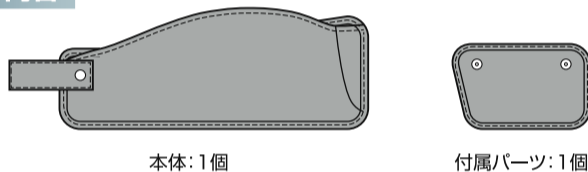

ご使用前にすべての説明文をよくお読みください。また、いつでも見ることができるよう保管してください。

運転席側用

特長

- カローラ/カローラツーリング/カローラスポーツ(ZWE/ZRE/NRE210系)の右ハンドル車の運転席側のシートとセンターコンソールのすき間に取り付ける収納ポケットです。
- 専用設計で、ピッタリフィットします。
- シート移動の際はポケットも連動して移動します。
- すき間から小物等が落下するのを防ぎます。
- シートとセンターコンソールのすき間に挿し込むだけの簡単取り付けです。
- 内装に合わせた革シボ生地です。

購入前にご確認ください。

- ・カローラ/カローラツーリング/カローラスポーツ(ZWE/ZRE/NRE210系)の右ハンドル車の運転席側専用です。※調査日(2019年11月)以降のマイナーチェンジ車には適合しない場合があります。
- ・シートカバーや純正以外のシートを取り付けている車両には使用できない場合があります。
- ・シートの位置によってはシートとセンターコンソールのすき間が極端に狭くなるため、本製品を収納ポケットとして使用できない場合があります。

セット内容

取付方法

- 1 シートとセンターコンソールのすき間のゴミや異物を取り除きます。
- 2 付属パーツを本体の裏側にボタン(2箇所)で取り付けます。(図1)
- 3 本製品のベルト部をバックルに通し、シートとセンターコンソールのすき間に入れます。付属パーツが床面に接するまで挿し込みます。(図2・図4)
※開口する形状を保つため、本体先端の内部にクッションが入っています。必ず起こした状態にして挿し込んでください。(図3)