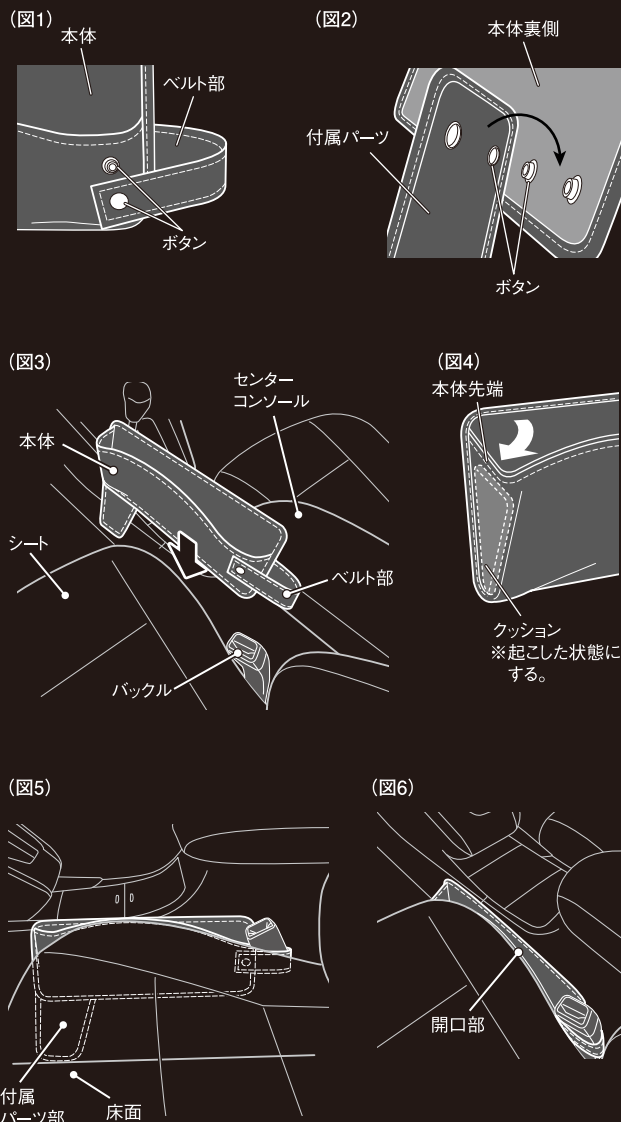

注意 ご使用前に必ずお読みください。

- ・用途以外の目的で使用しないでください。
- ・チャイルドシートやジュニアシートの近くで使用しないでください。
- ・本製品に収納したものを長時間放置しないでください。
- ・車内の熱等により、本製品の金属部分が熱くなる場合があります。使用の際には気を付けてください。
- ・製品の特性上、糸が出ている場合がありますが、無理に引っばらないでください。
- ・本製品を無理に引っばったり、収納物を押し込んだりしないでください。