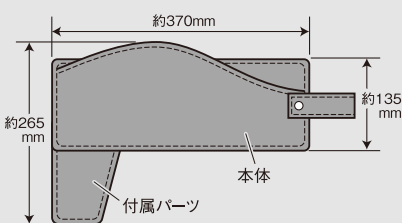

ご使用前にすべての説明文をよくお読みください。また、いつでも見る事ができるように保管してください。

助手席側用

- 特長**
- ハリアー(AVU/ZSU60系(2018年4月現在))右ハンドル車の助手席側のシートとセンターコンソールのすき間に取り付ける収納ポケットです。
 - 専用設計で、ピッタリフィットします。
 - シート移動の際はポケットも連動して移動します。
 - すき間から小物等が落下するのを防ぎます。
 - シートとセンターコンソールのすき間に差し込むだけの簡単取り付けです。
 - 内装に合わせた革シボ生地です。

寸法図 ※本体に付属パーツを取り付けた状態

セット内容

本体:1個

付属パーツ:1個

取付方法

- 1 シートとセンターコンソールのすき間のゴミや異物を取り除きます。(図3)
- 2 本体のベルト部をボタンで留めます。(図1)
- 3 付属パーツを本体の裏側にボタン(2箇所)で取り付けます。(図2)
- 4 本製品のベルト部をバックルに通し、シートとセンターコンソールのすき間に入れます。付属パーツ部が床面に接するまで差し込みます。(図3・5)