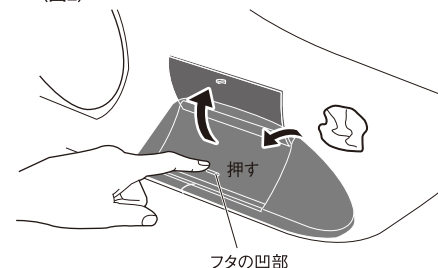

## 使用方法

※必ず安全な場所に停車して行なってください。

- ・運転席側のフロントドアポケットに入れて使用してください。(図1)
- ・ゴミを捨てる際は、中央にあるフタの凹部を押して開け、中に捨ててください。閉じる際はフタの凹部を押してロックします。(図2)

- ・開口部より大きいゴミを無理矢理入れないでください。破損の原因となります。
- 注意 ・ゴミがたまった状態でフタを無理に閉めないでください。破損の原因となります。

(図1)

(図2)