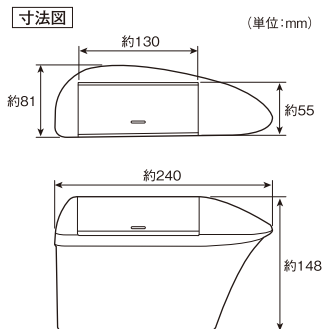

注意 この注意文を必ずお読みになり、ご了承の上お買い求めください。

- ・本製品はハリアー(AVU/ZSU60系(2015年4月現在))の右ハンドル車専用です。それ以外の車種では使用できません。※調査日以降のマイナーチェンジ車には適合しない場合があります。
- ・フロントドアポケットに追加オプションが装着されている車両へは取り付けできません。
- ・本製品の寸法は右記寸法図で確認してください。
- ・本製品は防水仕様ではありません。水分のあるものを入れると、漏れてシート等を汚すおそれがあります。
- ・コンビニの袋等を挟んで使用することはできません。
- ・走行中の揺れ等により、本製品がガタつく場合があります。
- ・取付部分が多少変色したり、取付跡が残ったり、日焼けによる周囲との色の差が出る場合があります。
- ・本製品脱着の際、内装にすり傷等が付く場合があります。
- ・本製品には鋭利な部分がありますので、取り扱いには十分注意してください。
- ・使用状況や経年変化により、本製品に変形・変色・劣化等が発生する場合があります。
- ・本製品取付時や使用時に生じた事故や、破損・故障・損害について、当社は一切の責任を負いかねます。