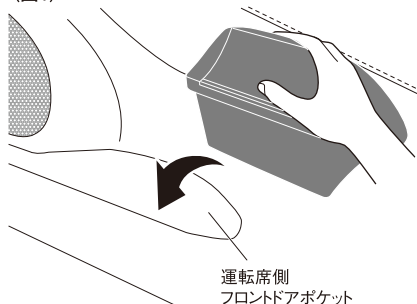

## 使用方法

※必ず安全な場所に停車して行なってください。

- ・運転席側のフロントドアポケットに入れて使用してください。(図1)
- ・ゴミを捨てる際は、中央にあるフタの凹部を押して開け、中に捨ててください。閉じる際はフタの凹部を押してロックします。(図2)

- ・開口部より大きいゴミを無理矢理入れないでください。破損の原因となります。
- 注意 ・ゴミがたまった状態でフタを無理に閉めないでください。破損の原因となります。

(図1)

(図2)