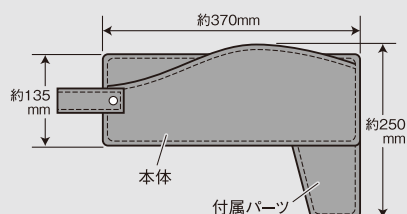

## 運転席側用

- 特長**
- ハリアー(AVU/ZSU60系(2018年4月現在))右ハンドル車の運転席側のシートとセンターコンソールのすき間に取り付ける収納ポケットです。
  - 専用設計で、ピッタリフィットします。
  - シート移動の際はポケットも連動して移動します。
  - すき間から小物等が落下するのを防ぎます。
  - シートとセンターコンソールのすき間に差し込むだけの簡単取り付けです。
  - 内装に合わせた革シボ生地です。

寸法図 ※本体に付属パーツを取り付けた状態