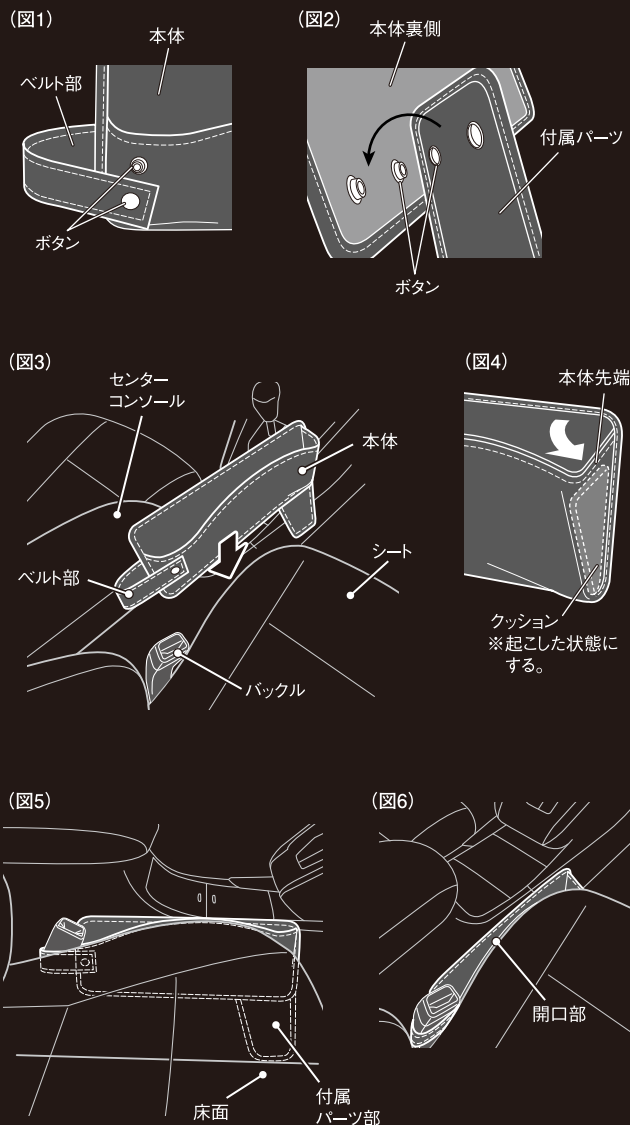

注意 ご使用前に必ずお読みください。

- ・用途以外の目的で使用しないでください。
- ・チャイルドシートやジュニアシートの近くで使用しないでください。
- ・本製品に収納したものを長時間放置しないでください。
- ・車内の熱等により、本製品の金属部分が熱くなる場合があります。使用の際には気を付けてください。
- ・製品の特性上、糸が出ている場合がありますが、無理に引っばらないでください。
- ・本製品を無理に引っばったり、収納物を押し込んだりしないでください。