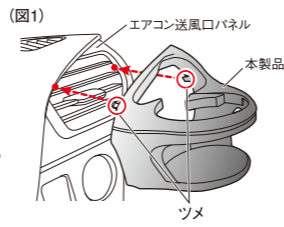

注意 この注意文を必ずお読みになり、ご了承の上お買い求めください。

●本製品はノア・ヴォクシー(ZWR/ZRR80系(2014年12月現在))の右ハンドル車専用です。それ以外の車種では使用できません。※調査日以降のマイナーチェンジ車には適合しない場合があります。●エアコン送風口パネルまわりに追加オプションが装着されている車両へは適合しません。●本製品は下記寸法です。●本製品使用時における収納物・車両の破損等について、当社は一切の責任を負いかねます。●使用状況により収納物にすり傷等が付く場合があります。●経年変化によりエアコン送風口パネルに劣化が見受けられる場合、取り付けはおやめください。脱落やパネルの破損の原因となります。●取付部分が多少変色したり、取付跡が残ったりする場合があります。●本製品を取り付けるときは、エアコン送風口パネルの内装にすり傷等が付く場合があります。●本製品を取り出す際は、取付面を傷める場合があります。●本製品を塗装面に貼り付けた場合、取りはずしの際に塗装面が損なわれるおそれがあります。●本製品には鋭利な部分がありますので、取り扱いは十分注意してください。●長時間直射日光を当てた場合や、使用状況・経年変化により、本製品に変色・劣化等が発生する場合があります。●本製品取付時や使用時に生じた事故や破損・故障・損害について、当社は一切の責任を負いかねます。

取付方法

- ※必ず安全な場所に停車して行なってください。
- ※取付作業は常温で行なってください。炎天下や極端な低温時には行わないでください。
- ※説明図は運転席側の場合です。助手席側も同様に行なってください。
- ※本製品を取り付ける際は、必ず保護フィルムを使用してください。確認のためにあてがう際は、エアコン送風口パネルにツメを引っ掛けないように注意してください。

- 1 ドアを開け、エアコン送風口パネルに本製品をあてがい、取付場所とツメ(2箇所)が掛かる位置を確認します(図1)。その際、ツメをエアコン送風口パネルに引っ掛けないように注意してください。
- 2 取付面の汚れ・ゴミ・油・保護剤等を市販のクリーナー等できれいに拭き取ります。
- 3 1で確認した本製品のツメが掛かる位置に、傷が付くのを防ぐため、エアコン送風口パネルに保護フィルムを貼り付けます。(図2・3)

注意 ・保護フィルムは運転席、助手席の貼る位置によって形状が異なります。注意(図2)

【取りはずし方法】

本製品を取りはずす際は、両面テープの下の部分からゆっくりはがし(図6①)、上方に引き上げてください(図6②)。その際、内装を損なわないように十分注意してください。

- 取り付けの際、本製品に無理な力を加えたり、歪めたりしないでください。取付位置がずれる場合があります。
- 取付面の汚れ・ゴミ・油・保護剤等をきれいに拭き取ってから貼り付けてください。汚れた面に貼り付けると脱落の原因となります。
- 両面テープの粘着面に手を触れたり、ホコリ等を付けないよう注意してください。粘着力が弱くなり、脱落の原因となります。
- 両面テープの貼り直しはおやめください。脱落の原因となります。
- 両面テープの粘着力は貼り付け後、約24時間で安定します。それまでは本製品に強い力を加えたり、使用しないでください。脱落の原因となります。
- 本製品を取りはずした後、粘着剤が残ってしまった場合は、市販のワリはがし剤を使用してください。
- 取付部分が多少変色したり、取付跡が残る場合があります。