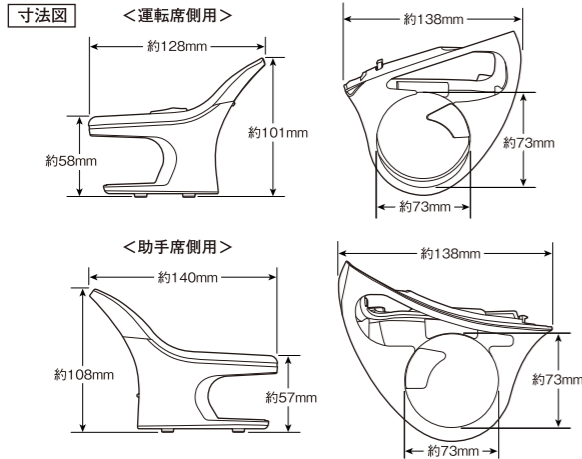

特長

- ノア・ヴォクシー(ZWR/ZRR80系(2014年12月現在))の右ハンドル車専用のエアコン送風口パネルに取り付けできるドリンクホルダーです。
- ※本製品はエスカーシアへは取り付けできません。
- 運転席側・助手席側それぞれの形状に対応した2個セットです。
- エアコンの送風により、ドリンクを保冷・保温する効果があります。
- 専用設計で、エアコン送風口パネルにピッタリフィットします。
- ツメを引っ掛けながら、両面テープで貼るだけの簡単装着です。エアコンフンの可動を妨げません。
- ドリンクのガタつきを抑える底面クッション付きです。
- 細缶・350ml缶・500ml/600mlペットボトル等を収納できます。
- ※重量が600gを超える収納物を収納しないでください。脱落の原因となります。

注意 この注意文を必ずお読みになり、ご了承の上お買い求めください。

●本製品はノア・ヴォクシー(ZWR/ZRR80系(2014年12月現在))の右ハンドル車専用です。それ以外の車種では使用できません。※調査日以降のマイナーチェンジ車には適合しない場合があります。●エアコン送風口パネルまわりに追加オプションが装着されている車両へは適合しません。●本製品は下記寸法です。●本製品使用時における収納物・車両の破損等について、当社は一切の責任を負いかねます。●使用状況により収納物にすり傷等が付く場合があります。●経年変化によりエアコン送風口パネルに劣化が見受けられる場合、取り付けはおやめください。脱落やパネルの破損の原因となります。●取付部分が多少変色したり、取付跡が残ったりする場合があります。●本製品を取り付けるときは、エアコン送風口パネルの内装にすり傷等が付く場合があります。●本製品を取り出す際は、取付面を傷める場合があります。●本製品を塗装面に貼り付けた場合、取りはずしの際に塗装面が損なわれるおそれがあります。●本製品には鋭利な部分がありますので、取り扱いは十分注意してください。●長時間直射日光を当てた場合や、使用状況・経年変化により、本製品に変色・劣化等が発生する場合があります。●本製品取付時や使用時に生じた事故や破損・故障・損害について、当社は一切の責任を負いかねます。

取付方法

- ※必ず安全な場所に停車して行なってください。
- ※取付作業は常温で行なってください。炎天下や極端な低温時には行わないでください。
- ※説明図は運転席側の場合です。助手席側も同様に行なってください。
- ※本製品を取り付ける際は、必ず保護フィルムを使用してください。確認のためにあてがう際は、エアコン送風口パネルにツメを引っ掛けないように注意してください。

- 1 ドアを開け、エアコン送風口パネルに本製品をあてがい、取付場所とツメ(2箇所)が掛かる位置を確認します(図1)。その際、ツメをエアコン送風口パネルに引っ掛けないように注意してください。
- 2 取付面の汚れ・ゴミ・油・保護剤等を市販のクリーナー等できれいに拭き取ります。
- 3 1で確認した本製品のツメが掛かる位置に、傷が付くのを防ぐため、エアコン送風口パネルに保護フィルムを貼り付けます。(図2・3)

注意 ・保護フィルムは運転席、助手席の貼る位置によって形状が異なります。注意(図2)

【取りはずし方法】

本製品を取りはずす際は、両面テープの下の部分からゆっくりはがし(図6①)、上方に引き上げてください(図6②)。その際、内装を損なわないように十分注意してください。

- 取り付けの際、本製品に無理な力を加えたり、歪めたりしないでください。取付位置がずれる場合があります。
- 取付面の汚れ・ゴミ・油・保護剤等をきれいに拭き取ってから貼り付けてください。汚れた面に貼り付けると脱落の原因となります。
- 両面テープの粘着面に手を触れたり、ホコリ等を付けないよう注意してください。粘着力が弱くなり、脱落の原因となります。
- 両面テープの貼り直しはおやめください。脱落の原因となります。
- 両面テープの粘着力は貼り付け後、約24時間で安定します。それまでは本製品に強い力を加えたり、使用しないでください。脱落の原因となります。
- 本製品を取りはずした後、粘着剤が残ってしまった場合は、市販のワリはがし剤を使用してください。
- 取付部分が多少変色したり、取付跡が残る場合があります。