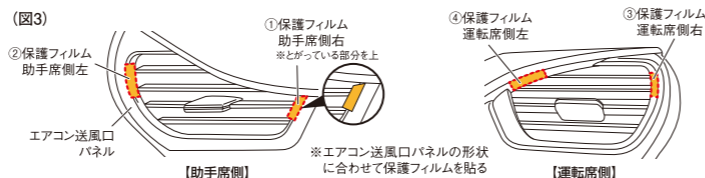

特長

- ノア・ヴォクシー(ZWR/ZRR80系(2014年12月現在))の右ハンドル車専用のエアコン送風口パネルに取り付けできるドリンクホルダーです。
- ※本製品はエスカーシアへは取り付けできません。
- 運転席側・助手席側それぞれの形状に対応した2個セットです。
- エアコンの送風により、ドリンクを保冷・保温する効果があります。
- 専用設計で、エアコン送風口パネルにピッタリフィットします。
- ツメを引っ掛けながら、両面テープで貼るだけの簡単装着です。エアコンフンの可動を妨げません。
- ドリンクのガタつきを抑える底面クッション付きです。
- 細缶・350ml缶・500ml/600mlペットボトル等を収納できます。
- ※重量が600gを超える収納物を収納しないでください。脱落の原因となります。

注意 この注意文を必ずお読みになり、ご了承の上お買い求めください。

●本製品はノア・ヴォクシー(ZWR/ZRR80系(2014年12月現在))の右ハンドル車専用です。それ以外の車種では使用できません。※調査日以降のマイナーチェンジ車には適合しない場合があります。●エアコン送風口パネルまわりに追加オプションが装着されている車両へは適合しません。●本製品は下記寸法です。●本製品使用時における収納物・車両の破損等について、当社は一切の責任を負いかねます。●使用状況により収納物にすり傷等が付く場合があります。●経年変化によりエアコン送風口パネルに劣化が見受けられる場合、取り付けはおやめください。脱落やパネルの破損の原因となります。●取付部分が多少変色したり、取付跡が残ったりする場合があります。●本製品を取り付けるときは、エアコン送風口パネルの内装にすり傷等が付く場合があります。●本製品を取り出す際は、取付面を傷める場合があります。●本製品を塗装面に貼り付けた場合、取りはずしの際に塗装面が損なわれるおそれがあります。●本製品には鋭利な部分がありますので、取り扱いは十分注意してください。●長時間直射日光を当てた場合や、使用状況・経年変化により、本製品に変色・劣化等が発生する場合があります。●本製品取付時や使用時に生じた事故や破損・故障・損害について、当社は一切の責任を負いかねます。

取付方法

- ※必ず安全な場所に停車して行なってください。
- ※取付作業は常温で行なってください。炎天下や極端な低温時には行わないでください。
- ※説明図は運転席側の場合です。助手席側も同様に行なってください。
- ※本製品を取り付ける際は、必ず保護フィルムを使用してください。確認のためにあてがう際は、エアコン送風口パネルにツメを引っ掛けないように注意してください。

- 1 ドアを開け、エアコン送風口パネルに本製品をあてがい、取付場所とツメ(2箇所)が掛かる位置を確認します(図1)。その際、ツメをエアコン送風口パネルに引っ掛けないように注意してください。
- 2 取付面の汚れ・ゴミ・油・保護剤等を市販のクリーナー等できれいに拭き取ります。
- 3 1で確認した本製品のツメが掛かる位置に、傷が付くのを防ぐため、エアコン送風口パネルに保護フィルムを貼り付けます。(図2・3)

注意 ・保護フィルムは運転席、助手席の貼る位置によって形状が異なります。注意(図2)

【取りはずし方法】

本製品を取りはずす際は、両面テープの下の部分からゆっくりはがし(図6①)、上方に引き上げてください(図6②)。その際、内装を損なわないように十分注意してください。

- 取り付けの際、本製品に無理な力を加えたり、歪めたりしないでください。取付位置がずれる場合があります。
- 取付面の汚れ・ゴミ・油・保護剤等をきれいに拭き取ってから貼り付けてください。汚れた面に貼り付けると脱落の原因となります。
- 両面テープの粘着面に手を触れたり、ホコリ等を付けないよう注意してください。粘着力が弱くなり、脱落の原因となります。
- 両面テープの貼り直しはおやめください。脱落の原因となります。
- 両面テープの粘着力は貼り付け後、約24時間で安定します。それまでは本製品に強い力を加えたり、使用しないでください。脱落の原因となります。
- 本製品を取りはずした後、粘着剤が残ってしまった場合は、市販のワリはがし剤を使用してください。
- 取付部分が多少変色したり、取付跡が残る場合があります。