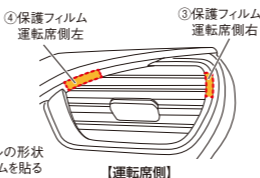

注意 この注意文を必ずお読みになり、ご了承の上お買い求めください。

●本製品はノア・ヴォクシー(ZWR/ZRR80系(2014年12月現在))の右ハンドル車専用です。それ以外の車種では使用できません。※調査日以降のマイナーチェンジ車には適合しない場合があります。●エアコン送風口パネルまわりに追加オプションが装着されている車両へは適合しません。●本製品は下記寸法です。●本製品使用時における収納物・車両の破損等について、当社は一切の責任を負いかねます。●使用状況により収納物にすり傷等が付く場合があります。●経年変化によりエアコン送風口パネルに劣化が見受けられる場合、取り付けはおやめください。脱落やパネルの破損の原因となります。●取付部分が多少変色したり、取付跡が残ったりする場合があります。●本製品を取り付けるときは、エアコン送風口パネルの内装にすり傷等が付く場合があります。●本製品を取り出す際は、取付面を傷める場合があります。●本製品を塗装面に貼り付けた場合、取りはずしの際に塗装面が損なわれるおそれがあります。●本製品には鋭利な部分がありますので、取り扱いは十分注意してください。●長時間直射日光を当てた場合や、使用状況・経年変化により、本製品に変色・劣化等が発生する場合があります。●本製品取付時や使用時に生じた事故や破損・故障・損害について、当社は一切の責任を負いかねます。

取付方法

- ※必ず安全な場所に停車して行なってください。
- ※取付作業は常温で行なってください。炎天下や極端な低温時には行わないでください。
- ※説明図は運転席側の場合です。助手席側も同様に行なってください。
- ※本製品を取り付ける際は、必ず保護フィルムを使用してください。確認のためにあてがう際は、エアコン送風口パネルにツメを引っ掛けないように注意してください。

- 1 ドアを開け、エアコン送風口パネルに本製品をあてがい、取付場所とツメ(2箇所)が掛かる位置を確認します(図1)。その際、ツメをエアコン送風口パネルに引っ掛けないように注意してください。
- 2 取付面の汚れ・ゴミ・油・保護剤等を市販のクリーナー等できれいに拭き取ります。
- 3 1で確認した本製品のツメが掛かる位置に、傷が付くのを防ぐため、エアコン送風口パネルに保護フィルムを貼り付けます。(図2・3)

注意 ・保護フィルムは運転席、助手席の貼る位置によって形状が異なります。注意(図2)

【取りはずし方法】

本製品を取りはずす際は、両面テープの下の部分からゆっくりはがし(図6①)、上方に引き上げてください(図6②)。その際、内装を損なわないように十分注意してください。

- 取り付けの際、本製品に無理な力を加えたり、歪めたりしないでください。取付位置がずれる場合があります。
- 取付面の汚れ・ゴミ・油・保護剤等をきれいに拭き取ってから貼り付けてください。汚れた面に貼り付けると脱落の原因となります。
- 両面テープの粘着面に手を触れたり、ホコリ等を付けないよう注意してください。粘着力が弱くなり、脱落の原因となります。
- 両面テープの貼り直しはおやめください。脱落の原因となります。
- 両面テープの粘着力は貼り付け後、約24時間で安定します。それまでは本製品に強い力を加えたり、使用しないでください。脱落の原因となります。
- 本製品を取りはずした後、粘着剤が残ってしまった場合は、市販のワリはがし剤を使用してください。
- 取付部分が多少変色したり、取付跡が残る場合があります。