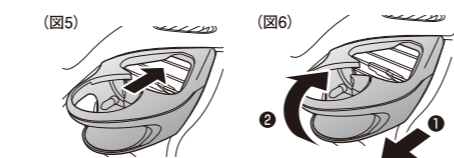

注意 この注意文を必ずお読みになり、ご了承の上お買い求めください。

●本製品はノア・ヴォクシー(ZWR/ZRR80系(2014年12月現在))の右ハンドル車専用です。それ以外の車種では使用できません。※調査日以降のマイナーチェンジ車には適合しない場合があります。●エアコン送風口パネルまわりに追加オプションが装着されている車両へは適合しません。●本製品は下記寸法です。●本製品使用時における収納物・車両の破損等について、当社は一切の責任を負いかねます。●使用状況により収納物にすり傷等が付く場合があります。●経年変化によりエアコン送風口パネルに劣化が見受けられる場合、取り付けはおやめください。脱落やパネルの破損の原因となります。●取付部分が多少変色したり、取付跡が残ったりする場合があります。●本製品を取り付けるときは、エアコン送風口パネルの内装にすり傷等が付く場合があります。●本製品を取り出す際は、取付面を傷める場合があります。●本製品を塗装面に貼り付けた場合、取りはずしの際に塗装面が損なわれるおそれがあります。●本製品には鋭利な部分がありますので、取り扱いは十分注意してください。●長時間直射日光を当てた場合や、使用状況・経年変化により、本製品に変色・劣化等が発生する場合があります。●本製品取付時や使用時に生じた事故や破損・故障・損害について、当社は一切の責任を負いかねます。

取付方法

- ※必ず安全な場所に停車して行なってください。
- ※取付作業は常温で行なってください。炎天下や極端な低温時には行わないでください。
- ※説明図は運転席側の場合です。助手席側も同様に行なってください。
- ※本製品を取り付ける際は、必ず保護フィルムを使用してください。確認のためにあてがう際は、エアコン送風口パネルにツメを引っ掛けないように注意してください。

- 1 ドアを開け、エアコン送風口パネルに本製品をあてがい、取付場所とツメ(2箇所)が掛かる位置を確認します(図1)。その際、ツメをエアコン送風口パネルに引っ掛けないように注意してください。
- 2 取付面の汚れ・ゴミ・油・保護剤等を市販のクリーナー等できれいに拭き取ります。
- 3 1で確認した本製品のツメが掛かる位置に、傷が付くのを防ぐため、エアコン送風口パネルに保護フィルムを貼り付けます。(図2・3)

注意 ・保護フィルムは運転席、助手席の貼る位置によって形状が異なります。注意(図2)

【取りはずし方法】

本製品を取りはずす際は、両面テープの下の部分からゆっくりはがし(図6①)、上方に引き上げてください(図6②)。その際、内装を損なわないように十分注意してください。

- 取り付けの際、本製品に無理な力を加えたり、歪めたりしないでください。取付位置がずれる場合があります。
- 取付面の汚れ・ゴミ・油・保護剤等をきれいに拭き取ってから貼り付けてください。汚れた面に貼り付けると脱落の原因となります。
- 両面テープの粘着面に手を触れたり、ホコリ等を付けないよう注意してください。粘着力が弱くなり、脱落の原因となります。
- 両面テープの貼り直しはおやめください。脱落の原因となります。
- 両面テープの粘着力は貼り付け後、約24時間で安定します。それまでは本製品に強い力を加えたり、使用しないでください。脱落の原因となります。
- 本製品を取りはずした後、粘着剤が残ってしまった場合は、市販のワリはがし剤を使用してください。
- 取付部分が多少変色したり、取付跡が残る場合があります。