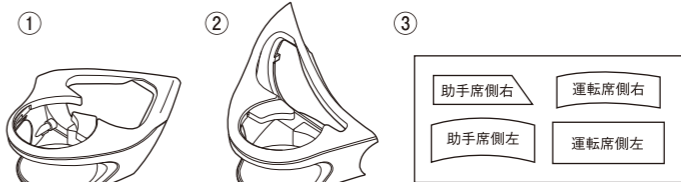

運転席側/助手席側セット

構成部品一覧

- ① 本体運転席側用・・・1個
- ② 本体助手席側用・・・1個
- ③ 保護フィルム(4枚組)・・・1シート (運転席側用/助手席側用)

警告 ご使用前に必ずお読みください。

- ・走行中、運転者は安全のため絶対に本製品を使用しないでください。
- ・未開封の炭酸飲料・ライター・エアゾール製品等を取納しないでください。破裂のおそれがあります。

注意 ご使用前に必ずお読みください。

- ・用途以外の目的で使用しないでください。
- ・使用前に本製品が確実に取り付けられているか確認してください。
- ・急発進・急加速・急ブレーキ・急ハンドル時や、急カーブ・悪路・段差の激しい路上を走行する際は、本製品に収納物を取納しないでください。そのまま使用すると、本製品の脱落や収納物の落下の原因となります。
- ・次のものは取納しないでください。【600gを超えるドリンク容器/フタのないドリンク類/特殊なサイズや形状のドリンク類/紙コップやプラスチックカップ/右図のような底面が平らでない形状のペットボトル等】
- ・フタのあるドリンク類はフタを閉めて取納してください。
- ・ドリンク類は飲みかけのまま放置しないでください。
- ・収納物を長時間放置しないでください。
- ・本製品脱落により生じた事故や破損・故障について、当社は一切の責任を負いかねます。
- ・誤った使い方・取り付けや、分解・改造・加工した場合の破損・故障・損害について、当社は一切の責任を負いかねます。
- ・乗降時、本製品に身体(手・足)や物等をぶつけないよう注意してください。

底面が平らでない

※本製品は当社のオリジナル汎用品であり、ライセンス商品ではありません。
※記載されている会社名・製品名は各社の商標または登録商標です。
THIS PRODUCT WAS DESIGNED BY TSUCHIYA YAC CO.,LTD.JAPAN.
MADE IN CHINA
この製品は日本国内で企画され、中国で製造されたものです。
・この製品の仕様および外観は、改良のため予告なく変更することがあります。
・パッケージに使用されている写真はイメージです。

YAC 植屋ヤック株式会社
〒444-8516 愛知県岡崎市日名西町3番地
TEL 0564-24-2421 FAX 0564-24-2827
URL <http://www.yacjp.co.jp>

商品に関するお問い合わせは…
お客様相談室 0564-86-0773(直通)
受付時間:月～金(祝祭日除く) 9:30～17:30