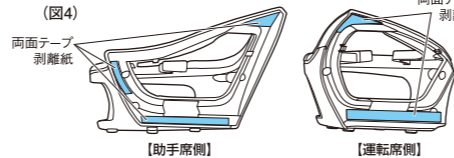

注意 この注意文を必ずお読みになり、ご了承の上お買い求めください。

●本製品はノア・ヴォクシー(ZWR/ZRR80系(2014年12月現在))の右ハンドル車専用です。それ以外の車種では使用できません。※調査日以降のマイナーチェンジ車には適合しない場合があります。●エアコン送風口パネルまわりに追加オプションが装着されている車両へは適合しません。●本製品は下記寸法です。●本製品使用時における収納物・車両の破損等について、当社は一切の責任を負いかねます。●使用状況により収納物にすり傷等が付く場合があります。●経年変化によりエアコン送風口パネルに劣化が見受けられる場合、取り付けはおやめください。脱落やパネルの破損の原因となります。●取付部分が多少変色したり、取付跡が残ったりする場合があります。●本製品を取り付けるときは、エアコン送風口パネルの内装にすり傷等が付く場合があります。●本製品を取り出す際は、取付面を傷める場合があります。●本製品を塗装面に貼り付けた場合、取りはずしの際に塗装面が損なわれるおそれがあります。●本製品には鋭利な部分がありますので、取り扱いは十分注意してください。●長時間直射日光を当てた場合や、使用状況・経年変化により、本製品に変色・劣化等が発生する場合があります。●本製品取付時や使用時に生じた事故や破損・故障・損害について、当社は一切の責任を負いかねます。

取付方法

- ※必ず安全な場所に停車して行なってください。
- ※取付作業は常温で行なってください。炎天下や極端な低温時には行わないでください。
- ※説明図は運転席側の場合です。助手席側も同様に行なってください。
- ※本製品を取り付ける際は、必ず保護フィルムを使用してください。確認のためにあてがう際は、エアコン送風口パネルにツメを引っ掛けないように注意してください。

- 1 ドアを開け、エアコン送風口パネルに本製品をあてがい、取付場所とツメ(2箇所)が掛かる位置を確認します(図1)。その際、ツメをエアコン送風口パネルに引っ掛けないように注意してください。
- 2 取付面の汚れ・ゴミ・油・保護剤等を市販のクリーナー等できれいに拭き取ります。
- 3 1で確認した本製品のツメが掛かる位置に、傷が付くのを防ぐため、エアコン送風口パネルに保護フィルムを貼り付けます。(図2・3)

注意 ・保護フィルムは運転席、助手席の貼る位置によって形状が異なります。注意(図2)

【取りはずし方法】

本製品を取りはずす際は、両面テープの下の部分からゆっくりはがし(図6①)、上方に引き上げてください(図6②)。その際、内装を損なわないように十分注意してください。

- 取り付けの際、本製品に無理な力を加えたり、歪めたりしないでください。取付位置がずれる場合があります。
- 取付面の汚れ・ゴミ・油・保護剤等をきれいに拭き取ってから貼り付けてください。汚れた面に貼り付けると脱落の原因となります。
- 両面テープの粘着面に手を触れたり、ホコリ等を付けないよう注意してください。粘着力が弱くなり、脱落の原因となります。
- 両面テープの貼り直しはおやめください。脱落の原因となります。
- 両面テープの粘着力は貼り付け後、約24時間で安定します。それまでは本製品に強い力を加えたり、使用しないでください。脱落の原因となります。
- 本製品を取りはずした後、粘着剤が残ってしまった場合は、市販のワリはがし剤を使用してください。
- 取付部分が多少変色したり、取付跡が残る場合があります。