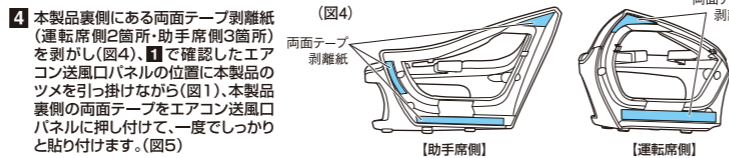

取付方法

- ※必ず安全な場所に停車して行なってください。
- ※取付作業は常温で行なってください。炎天下や極端な低温時には行わないでください。
- ※説明図は運転席側の場合です。助手席側も同様に行なってください。
- ※本製品を取り付ける際は、必ず保護フィルムを使用してください。確認のためにあてがう際は、エアコン送風口パネルにツメを引っ掛けないように注意してください。

1. 1 ドアを開け、エアコン送風口パネルに本製品をあてがい、取付場所とツメ(2箇所)が掛かる位置を確認します(図1)。その際、ツメをエアコン送風口パネルに引っ掛けないように注意してください。
2. 2 取付面の汚れ・ゴミ・油・保護剤等を市販のクリーナー等できれいに拭き取ります。
3. 3 1で確認した本製品のツメが掛かる位置に、傷が付くのを防ぐため、エアコン送風口パネルに保護フィルムを貼り付けます。(図2・3)

注意 ・保護フィルムは運転席、助手席の貼る位置によって形状が異なります。注意(図2)

【取りはずし方法】

本製品を取りはずす際は、両面テープの下の部分からゆっくりはがし(図6①)、上方に引き上げてください(図6②)。その際、内装を損なわないように十分注意してください。

- ●取り付けの際、本製品に無理な力を加えたり、歪めたりしないでください。取付位置がずれる場合があります。
- ●取付面の汚れ・ゴミ・油・保護剤等をきれいに拭き取ってから貼り付けてください。汚れた面に貼り付けると脱落の原因となります。
- ●両面テープの粘着面に手を触れたり、ホコリ等を付けないよう注意してください。粘着力が弱くなり、脱落の原因となります。
- ●両面テープの貼り直しはおやめください。脱落の原因となります。
- ●両面テープの粘着力は貼り付け後、約24時間で安定します。それまでは本製品に強い力を加えたり、使用しないでください。脱落の原因となります。
- ●本製品を取りはずした後、粘着剤が残ってしまった場合は、市販のワリはがし剤を使用してください。
- ●取付部分が多少変色したり、取付跡が残る場合があります。