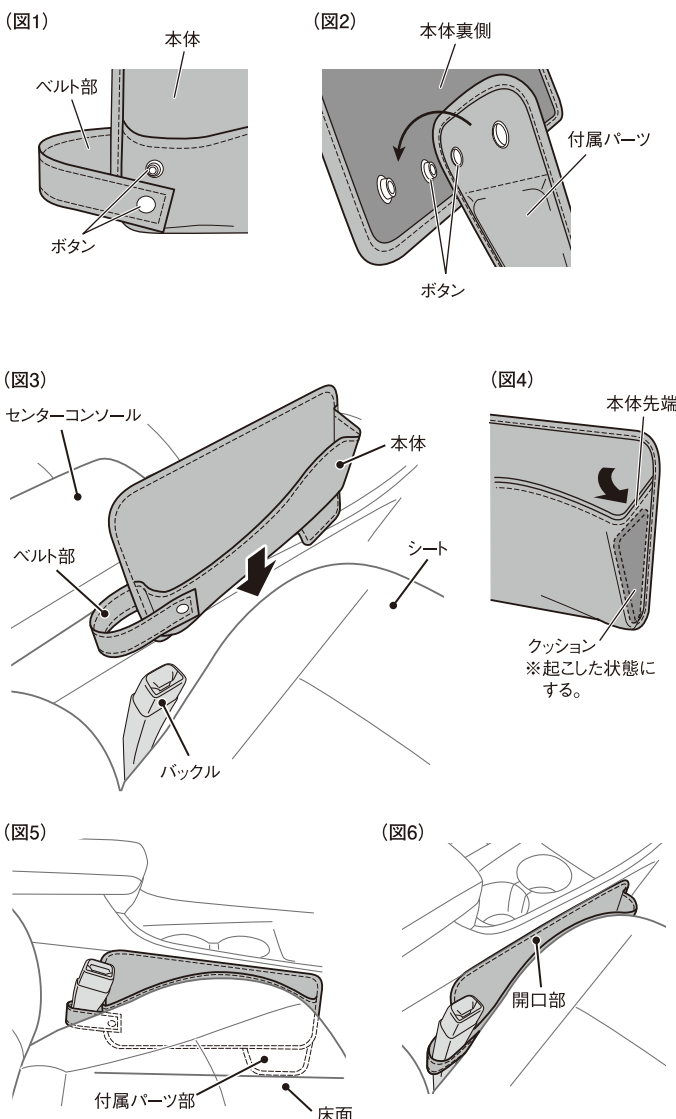

※本製品は当社のオリジナル汎用品であり、ライセンス商品ではありません。
※記載されている会社名・製品名は各社の商標または登録商標です。
THIS PRODUCT WAS DESIGNED BY TSUCHIYA YAC CO.,LTD.JAPAN.
MADE IN CHINA この製品は日本国内で企画され、中国で製造されたものです。
・この製品の仕様および外観は、改良のため予告なく変更することがあります。
・パッケージに使用されている写真はイメージです。

YAC 徳産 ヤック 株式会社
〒444-8516 愛知県岡崎市日名西町3番地
TEL 0564-24-2421・FAX 0564-24-2827
URL <http://www.yacjp.co.jp>

商品に関するお問い合わせは...
お客様相談室 0564-66-0773(直通)
受付時間:月~金(祝祭日除く) 9:30~17:30