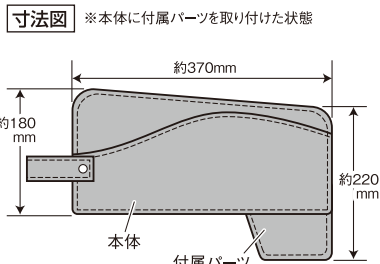

⚠ ご使用前にすべての説明文をよくお読みください。また、いつでも見ることができるよう保管してください。

運転席側用

特長

- ●プリウス(ZVW50系(2018年4月現在))右ハンドル車の運転席側のシートとセンターコンソールのすき間に取り付ける収納ポケットです。
- ●専用設計で、ピッタリフィットします。
- ●シート移動の際はポケットも連動して移動します。
- ●すき間から小物等が落下するのを防ぎます。
- ●シートとセンターコンソールのすき間に差し込むだけの簡単取り付けです。
- ●内装に合わせた革シボ生地です。

購入前にご確認ください。

- ・本製品はプリウス(ZVW50系(2018年4月現在))の右ハンドル車専用です。※調査日以降のマイナーチェンジ車には適合しない場合があります。
- ・シートカバーや純正以外のシートを取り付けている車両には使用できない場合があります。
- ・シートの位置によってはシートとセンターコンソールのすき間が極端に狭くなるため、本製品を収納ポケットとして使用できない場合があります。

⚠ 注意 この注意文を必ずお読みになり、ご了承の上お買い求めください。

- ・本製品は右記寸法です。
- ・本製品は防水仕様ではありません。水分のあるものを入れると、漏れてシート等を汚すおそれがあります。
- ・本製品は縫製品です。製造工程上、生地折りじわ・折り跡・糸のほつれ等がある場合があります。
- ・製品ごとに生地の色や形状、サイズに多少のバラツキがあります。
- ・本製品は難燃性を有した素材は使用していません。
- ・使用状況・経年変化・日光等により、本製品に変色・劣化等が生じる場合があります。
- ・本製品は特性上、樹脂の部分・塗装してある部分・印刷面等に触れると、素材の一部が付着するおそれがあります。
- ・本製品脱着の際、内装にすり傷等が付く場合があります。
- ・シートを極端に前にスライドさせると本体が圧迫され形状が変形します。
- ・取付部分が多少変色したり、すれ跡や取付跡が残ったりする場合があります。
- ・製品の特性上、ニオイがする場合があります。
- ・本製品の使用・取り付けや、分解・改造・加工等によって生じた事故や、車両および本製品・収納物の破損・故障・損害について、当社は一切の責任を負いかねます。