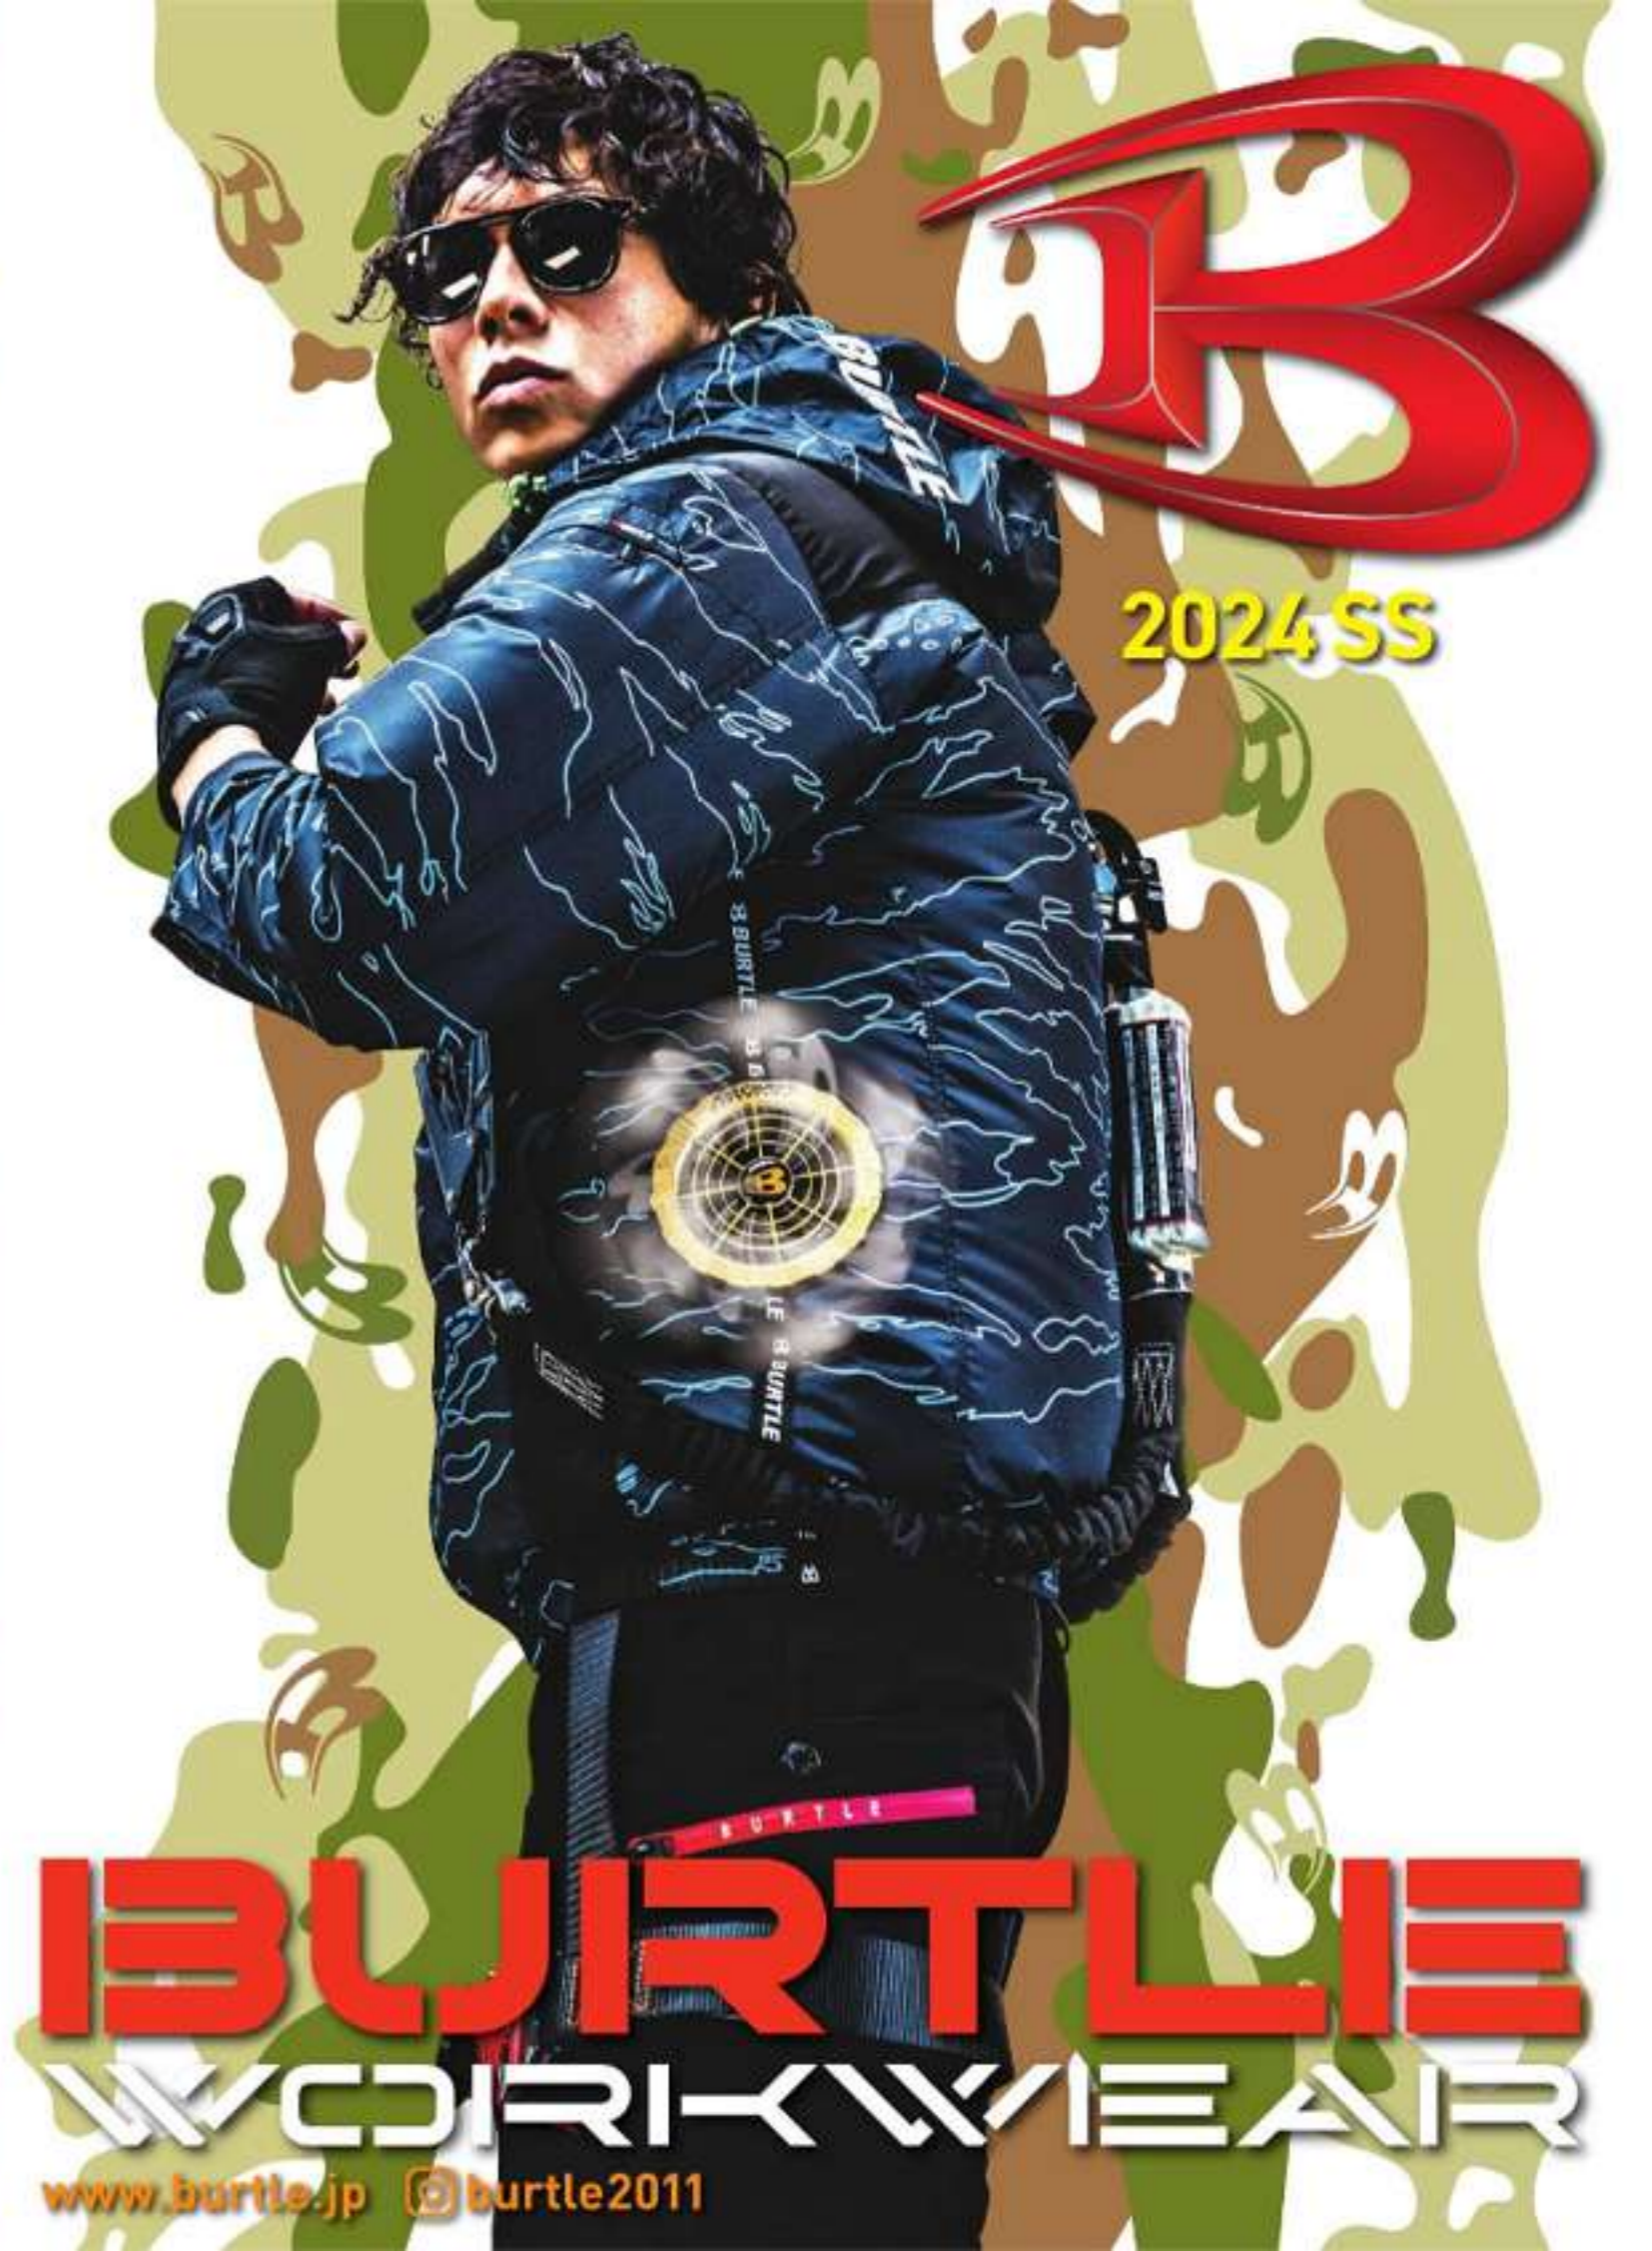

※日本の旗によりカラダの負担を軽減し、作業中の暑さを軽減する効果があります。
※肌触りや伸縮性に優れており、作業中の動きをサポートします。
※耐摩耗性の高い素材を使用し、長期間の使用が可能です。

BURTLE WORKWEAR
ハートフルワークウェア カタログ www.burtle.jp @burtle2011

※価格は税別です。送料は別途です。在庫限りです。
※サイズ変更のため同一商品に複数のサイズの商品が混在することがございます。品質向上のためお直しをさせていただきます。
※掲載商品のデザインの一部は、写真・イラスト・記事などの複製、他メディアへの転載を禁じます。
カタログ掲載商品価格表 2024年 8月1日

2024 SS $75,000