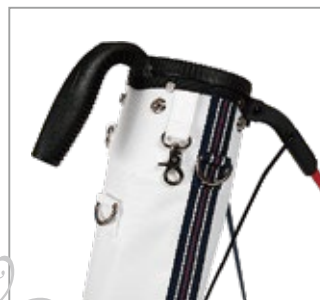

OLIVE
オリーブ

PINK
ピンク

雨上がりのフェアウェイでも、クラブを汚したり置き忘れがなくなり便利です。

大容量ポケットには 500ml のペットボトルも入り、カートから離れた場所でも水分補給が容易可能。

1 ラウンドに必要なゴルフボールなどが余裕も持って入り、途中で不足して困る事がなくなります。

シンプルなカラーですので、メンズ・レディースと年齢を問わずお使いいただけます。

FILA

セルフスタンドクラブケース FL-SSCC-TA